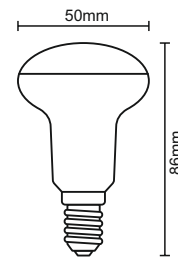

art.nr.: ZLS213

typ: R50/E14/5W/SMD/2835/3000K/PAB/MC

1 / 10 / 100

5W