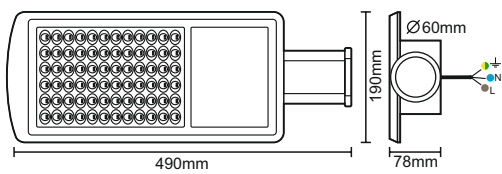

60W

art.nr.: LSL512
tup: SL5-60/2700K

8100 Lm	2700K	AC 100-277V	60W 140W	-25°C +50°C	IP65	IK08	30.000	50.000 h	0% 100%	☔	<1.0sec	70x140°	Hg free	UV free

1 / 10

60W

art.nr.: LSL522
tup: SL5-60/5000K

8700 Lm	5000K	AC 100-277V	60W 140W	-25°C +50°C	IP65	IK08	30.000	50.000 h	0% 100%	☔	<1.0sec	70x140°	Hg free	UV free

1 / 10