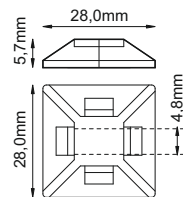

art.nr.: **TMA2828/BK**