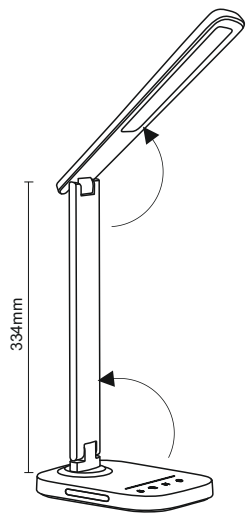

1 / 16

7W
DIMMABLE

NIGHT
LIGHT

KIARA

art.nr.: DL4304/B

1/14

500 Lm

3000K ~ 6500K