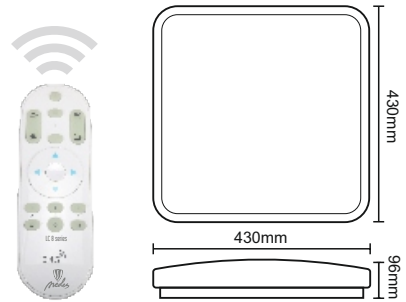

8 EXCLUSIVE
*****
series