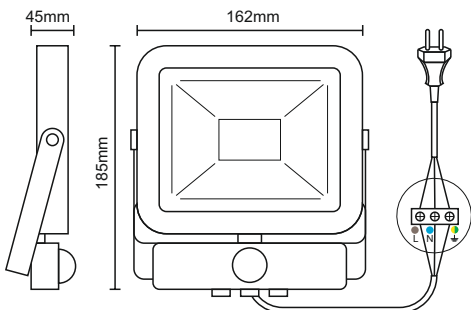

art.nr.: LF2022S

tip: F02-20/4000K/BK/PS

- 1800 Lm
- 4000K
- AC 200-265V
- 20W 180W
- -25°C +45°C
- IP65
- IK08
- 25.000
- 30.000 h
- 0% 100%
- Light bulb icon
- <1.0sec
- 120°
- Hg free
- UV free

1 / 20

20W