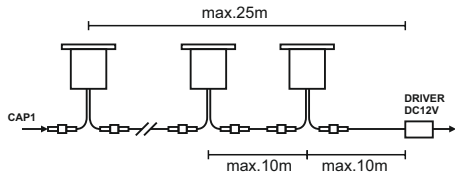

60Lm 4000K DC12V -30°C +65°C IP67 Ra≥80 100KG 30.000 50.000 h 0% 100% <1.0sec 120°

ENERGY LABEL: A++ (A+, A, B, C, D, E), 1 kWh/1000h

1 / 10 / 60

1.5W

art.nr.: **LFL114**
 ttp: FL105/2800K

1 / 10 / 60

- 110Lm
- 2800K
- DC12V
- 30°C
+65°C
- IP67
- Ra ≥ 80
- 100KG
- 30.000
- 50.000 h
- 0% 100%
-
- <1.0sec
- 120°
- Hg free
- UV free