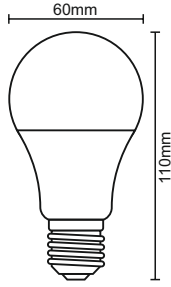

art.nr.: ZLS582

typ: A60/E27/10W/300/4000K

1 / 10 / 100

10W