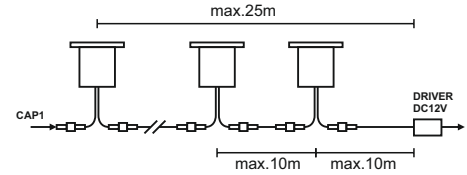

0.6W

art.nr: LFL112
tup: FL103/2800K

- 40Lm
- 2800K
- DC12V
- -30°C / +65°C
- IP67
- Ra ≥ 80
- 100KG
- 30.000
- 50.000 h
- 0% / 100%
- Light bulb icon
- <1.0sec
- 120°
- Hg free
- UV free

1 / 10 / 100

0.6W

art.nr: LFL122
tup: FL103/4000K

- 40Lm
- 4000K
- DC12V
- -30°C / +65°C
- IP67
- Ra ≥ 80
- 100KG
- 30.000
- 50.000 h
- 0% / 100%
- Light bulb icon
- <1.0sec
- 120°
- Hg free
- UV free

1 / 10 / 100