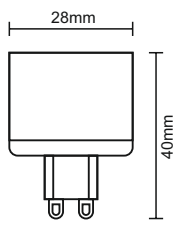

art.nr.: ZLS604C

tvp: G9/51SMD/2835/6000K/CB/MC

1 / 100 / 1000

5W

art.nr.: ZLS615CW

typ: G9/52SMD/2835/2800K/CB/W

1 / 10 / 400

5W