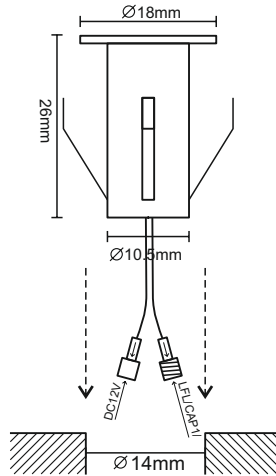

art.nr.: **LFL110**
tup: FL101/2800K

7Lm	2800K	DC12V	-30°C +65°C	IP67	Ra≥80	100KG	30.000	50.000 h	0% 100%		<1.0sec	120°	Hg free	UV free

1 / 10 / 100

0.4W