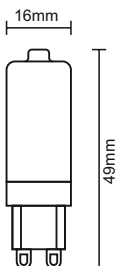

art.nr.: ZLS614C

tvp: G9/51SMD/2835/2800K/CB/MC

1 / 100 / 1000

4W

art.nr.: ZLS624C

tvp: G9/51SMD/2835/4000K/CB/MC

1 / 100 / 1000

4W