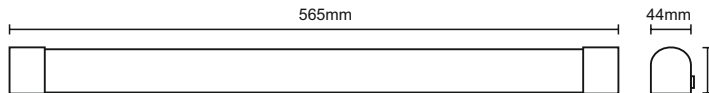

art.nr.: LNL7521/CH

tup: LB04/15W/600/SMD/4000K/CH

1 / 50

1400 Lm	4000K	AC 180-265V	15W 120W	-20°C +45°C	IP44	IK08	15.000	30.000 h	0% 100%	Waterproof	<1.0sec	180°	Hg free	UV free