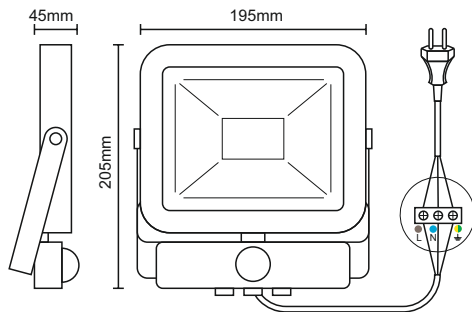

1 / 10

30W

art.nr: **LF2023H**

tip: F02-30/4000K/BK/H

1 / 10

2700 Lm	4000K	AC 200-265V 270W	30W 270W	-25°C +45°C	IP44	IK08	25.000	30.000 h	0% 100%	Light bulb icon	<1.0sec	120°	Hg free	UV free
---------	-------	---------------------	-------------	----------------	------	------	--------	----------	---------	-----------------	---------	------	---------	---------