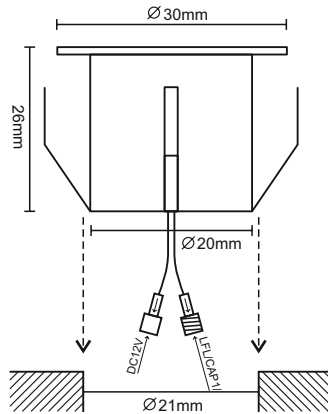

0.6W

art.nr: LFL112
tup: FL103/2800K

- 40Lm
- 2800K
- DC12V
- -30°C / +65°C
- IP67
- Ra ≥ 80
- 100KG
- 30.000
- 50.000 h
- 0% / 100%
- Light bulb icon
- <1.0sec
- 120°
- Hg free
- UV free

1 / 10 / 100

0.6W

art.nr: LFL122
tup: FL103/4000K

- 40Lm
- 4000K
- DC12V
- -30°C / +65°C
- IP67
- Ra ≥ 80
- 100KG
- 30.000
- 50.000 h
- 0% / 100%
- Light bulb icon
- <1.0sec
- 120°
- Hg free
- UV free

1 / 10 / 100