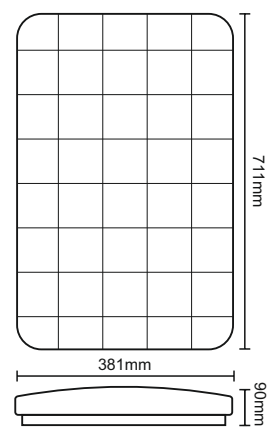

art.nr.: LC725A/SI/R
tup: CLEO/60W/SMD/4000K/SI

4300 Lm 4000K AC 176-264V 60W 450W -15°C +45°C IP20 Ra=80 25.000 30.000 h 0% 100%

1/1

60W

7 EXCLUSIVE series