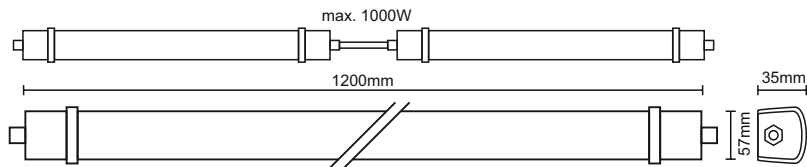

36W

art.nr.: LNL323/1

typ: LW36W/1/1200/2835/4000K

3500 Lm	4000K	AC 180-265V	36W 270W	-25°C +65°C	IP65	IK08	30.000	35.000 h	0% 100%	Light bulb icon	<1.0sec	180°	Hg free	UV free

1 / 50

40W

art.nr.: LNL323/2

typ: LW40W/2/1200/2835/4000K

3850 Lm	4000K	AC 180-265V	40W 300W	-25°C +65°C	IP65	IK08	30.000	35.000 h	0% 100%	Light bulb icon	<1.0sec	180°	Hg free	UV free

1 / 25