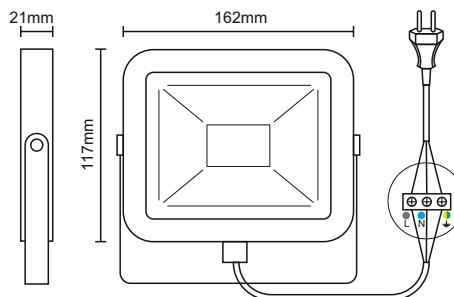

art.nr.: LF2022

tip: F02-20/4000K/BK

1800 Lm	4000K	AC 200-265V	20W 180W	-25°C +45°C	IP65	IK08	25.000	30.000 h	0% 100%	Waterproof	<1.0sec	120°	Hg free	UV free

1 / 20

20W