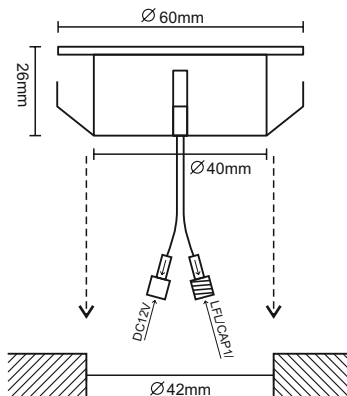

art.nr.: **LFL124**
ttp: FL105/4000K