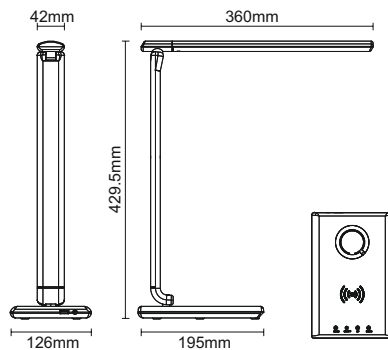

8W
DIMMABLE

MEGGIE

art.nr.: DL3304/B