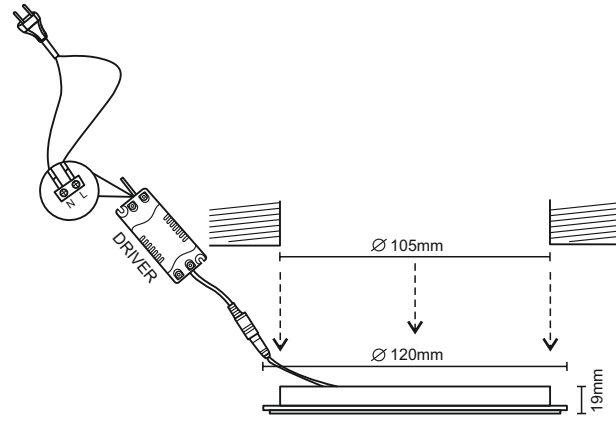

6W

ENERGY STAR logo with text: ENERGY STAR Y UA IE IA енергія - енергія

Energy efficiency scale: A+, A, A, B, C, D, E. The A+ class is highlighted.

6 kWh/1000h

art.nr.: LPL111

typ: PR6W/30SMD/2835/2800K

410 Lm | 2800K | AC 85-265V | 6W 50W | -5°C +40°C | IP20 | Ra≥80 | 30.000 | 30.000 h | 0% 100% | UV free | <1.0sec | 120° | Hg free | UV free

6W