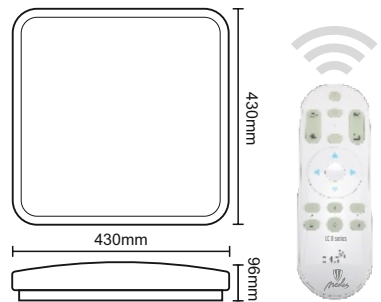

NIGHT
LIGHT

art.nr.: LC801A/SI/S
typ: CLSO/50W/SMD/RC/SI

50W
DIMMABLE