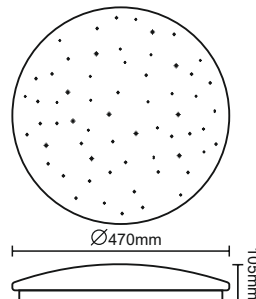

65W
DIMMABLE