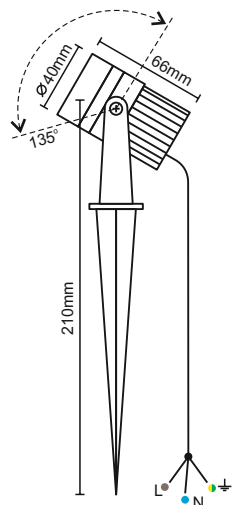

art.nr.: **LGL421**
typ.: GL502/4000K

210 Lm	4000K	AC 85-264V	-30°C +65°C	IP67	Ra≥80	30.000	50.000 h	0% 100%	Waterproof	<1.0sec	30°	Hg free	UV free

1 / 4 / 40