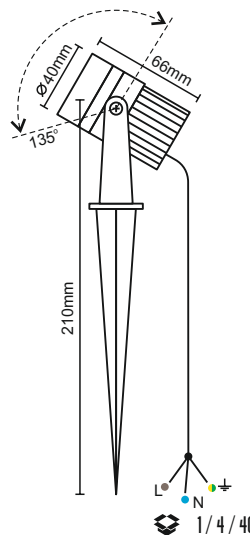

art.nr.: **LGL411**
typ.: GL502/2800K

200 Lm	2800K	AC 85-264V	-30°C +65°C	IP67	Ra≥80	30.000	50.000 h	0% 100%	Waterproof	<1.0sec	30°	Hg free	UV free

1 / 4 / 40