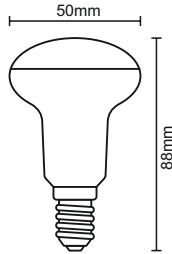

1 / 10 / 100

--	--	--	--	--	--	--	--	--	--	--	--	--	--	--

7W

art.nr.: ZLS214

тип: R50/E14/9SMD/2835/2800K/PAB/MC

1 / 10 / 100

art.nr.: ZLS204

тип: R50/E14/9SMD/2835/6000K/PAB/MC