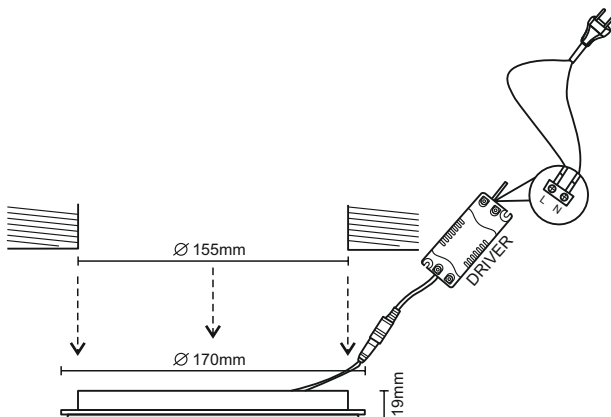

art.nr.: LPL123

typ: PR12W/60SMD/2835/4000K

960 Lm 4000K

AC 85-265V

12W 80W

-5°C +40°C

IP20

Ra ≥ 80

30.000

30.000 h

0% 100%

<1.0sec

120°

Hg free

UV free