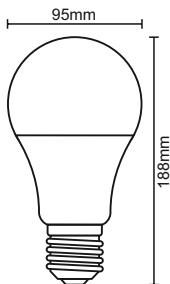

art.nr.: ZLS529

tvp: A95/E27/22W/240/4000K/PAB/MC

1 / 5 / 50

	2070 Lm	4000K	AC 165-265V	 22W 150W	IP20	Ra ≥ 80	 20.000	 30.000 h	 0% 100%	 <1.0sec	 240°		

22W