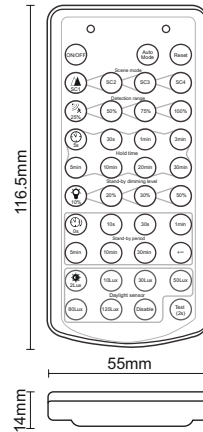

150W
DIMMABLE / DALI

art.nr.: **LU222/DALI**

typ: HBO3/150W/SO/DALI/5000K

ACCESS
REMOTE CONTROLLER

art.nr.: **RLU2/1**

USED FOR:
SM2/1

ACCESS
SENSOR 5.8GHZ

art.nr.: **SM2/1**

L: ● (12V) ---- ● (12V)
N: ● (Dim-) ---- ● (GND&Dim-)
E: ● (Dim+) ---- ● (Dim+)

USED FOR:
LU221/1
LU222/1
LU223/1