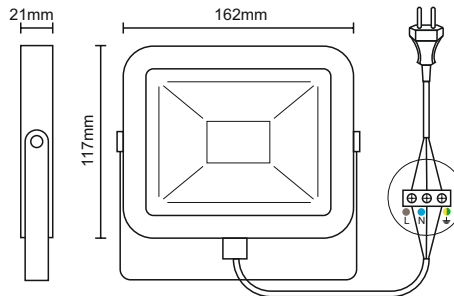

20W

art.nr.: LF2022

tip: F02-20/4000K/BK

1800 Lm	4000K	AC 200-265V	20W 180W	-25°C +45°C	IP65	IK08	25.000	30.000 h	0% 100%	Waterproof	<1.0sec	120°	Hg free	UV free

1 / 20

20W

art.nr.: LF2122

tip: F02-20/4000K/WH

1800 Lm	4000K	AC 200-265V	20W 180W	-25°C +45°C	IP65	IK08	25.000	30.000 h	0% 100%	Waterproof	<1.0sec	120°	Hg free	UV free

1 / 20