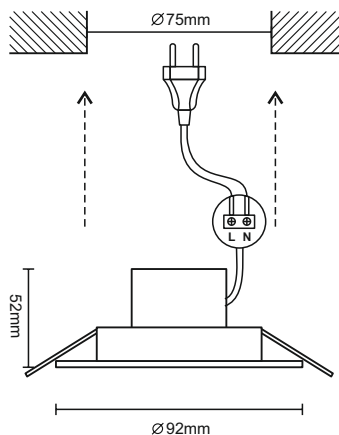

7W

art.nr.: **LDL153**

tip: DR01/7W/SMD/4000K/WH

600 Lm	4000K	AC 180-265V	7W 65W	-15°C +55°C	IP44	Ra=80	20.000	30.000 h	0% 100%	Light bulb icon	<1.0sec	120°	Hg free	UV free

1 / 100

7W

art.nr.: **LDL153/S**

tip: DR01/7W/SMD/4000K/SI

600 Lm	4000K	AC 180-265V	7W 65W	-15°C +55°C	IP44	Ra=80	20.000	30.000 h	0% 100%	Light bulb icon	<1.0sec	120°	Hg free	UV free

1 / 100