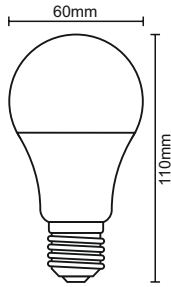

7W

art.nr.: ZLS561

tup: A60/E27/7W/300/6000K

1 / 10 / 100

10W

art.nr.: ZLS572

typ: A60/E27/10W/300/3000K

1 / 10 / 100