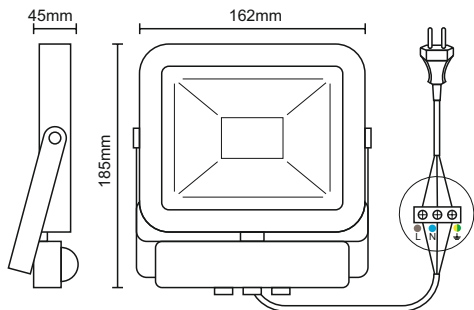

20W

art.nr: LF2022MS
tup: F02-20/4000K/BK/MS

1 / 20

1800 Lm	4000K	AC 200-265V	20W 180W	-25°C +45°C	IP65	IK08	25.000	30.000 h	0% 100%	Waterproof	<1.0sec	120°	Hg free	UV free

30W