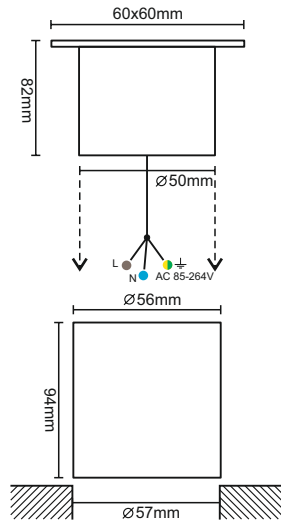

4W

art.nr.: **LGL514S**
typ: GL511/2800K