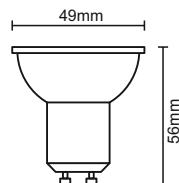

art.nr.: ZLS117

typ: GU10/7W/SMD/2835/3000K/PAB/MC

1 / 10 / 100

7W

art.nr.: ZLS127

typ: GU10/7W/SMD/2835/4000K/PAB/MC

1 / 10 / 100

7W

art.nr.: ZLS107

typ: GU10/7W/SMD/2835/6000K/PAB/MC

1 / 10 / 100