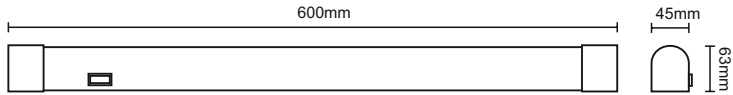

15W

art.nr.: LNL7121/WH

tup: LB01/15W/600/SMD/4000K/WH

1400 Lm 4000K AC 180-265V 15W 120W -20°C +45°C IP44 IK08 15.000 30.000 h 0% 100% <1.0sec 180° Hg free UV free

1/50

15W

art.nr.: LNL7121/SI

tup: LB01/15W/600/SMD/4000K/SI

1400 Lm 4000K AC 180-265V 15W 120W -20°C +45°C IP44 IK08 15.000 30.000 h 0% 100% <1.0sec 180° Hg free UV free

1/50

15W

art.nr.: LNL7221/SI

tup: LB11/15W/600/SMD/4000K/SI

1400 Lm 4000K AC 180-265V 15W 120W -20°C +45°C IP44 IK08 15.000 30.000 h 0% 100% <1.0sec 180° Hg free UV free

1/50