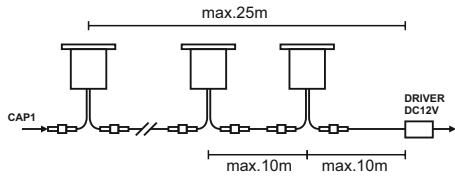

0.6W

art.nr.: **LFL111**
typ: FL102/2800K