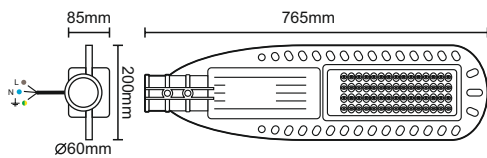

art.nr.: LSL422
tup.: SL4-60/5000K

- 8700 Lm
- 5000K
- AC 100-305V
- 60W 140W
- -25 °C +50 °C
- IP65
- IP08
- 30.000
- 50.000 h
- 0% 100%
- Light bulb icon
- <1.0sec
- 50x120°
- Hg free
- UV free

1 / 10

80W