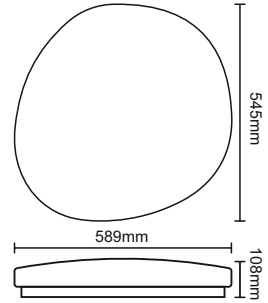

60W
DIMMABLE

NIGHT LIGHT

art.nr.: **LC802K**

typ: CLR5/60W/SMD/RC

4300 Lm	2700K ~ 6500K	AC 176-264V	60W / 450W	-15°C ~ +45°C	IP20	Ra=80	25.000	30.000 h	0% 100%		<1.0sec	120°	Hg free	UV free
---------	---------------	-------------	------------	---------------	------	-------	--------	----------	---------	--	---------	------	---------	---------