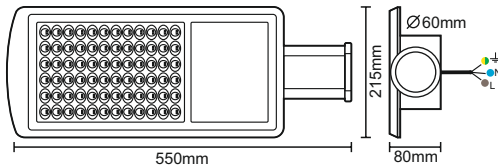

art.nr.: LSL523
tvp.: SL5-80/5000K

1 / 10

11600 Lm

5000K

AC 100-277V

80W 200W

-25°C +50°C

IP65

IK08

30.000

50.000 h

0% 100%

<1.0sec

70x140°

Hg free

UV free

80W