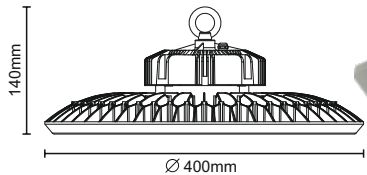

art.nr.: LU223/1

tip: HB03/200W/ZH1/10/5000K