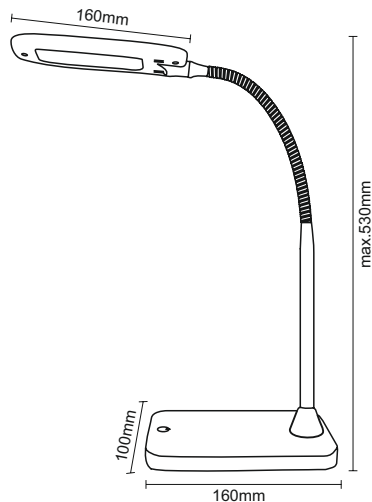

1/12

5W
DIMMABLE

ABBY

art.nr.: DL1208/W