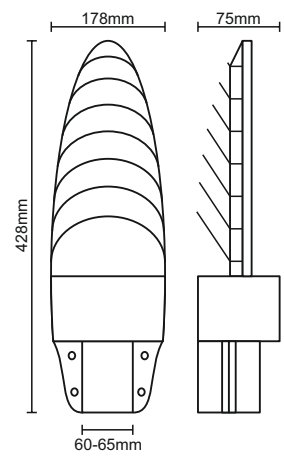

INSULATION TAPE
178 - 181

LAMP HOLDERS
182 - 183

35W

art.nr.: LSL121
tup: SL1-35W/4000K

3850 Lm 4000K AC 90-260V 35W 70W -25°C +50°C IP65 Ra≥70 50.000 50.000 h 0% 100% $\le 1.0\text{sec}$ 130° Hg free UV free