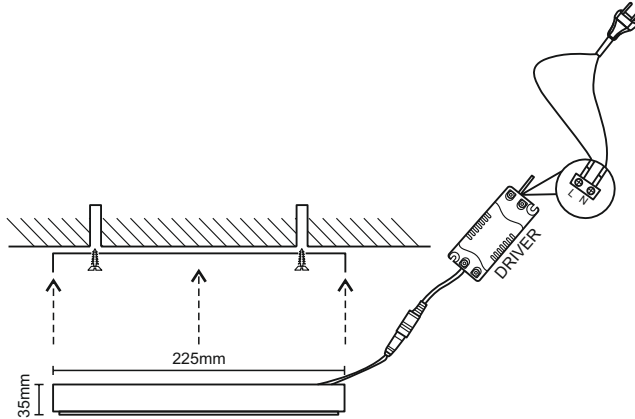

18W

art.nr: LPL324

тип: PRSF18W/90SMD/2835/4000K

1 / 20

1520 Lm

4000K

AC 85-265V

18W 130W

-5°C +40°C

IP20

Ra ≥ 80

30.000

30.000 h

0% 100%

Hg free

<1.0sec

120°

Hg free

UV free

24W