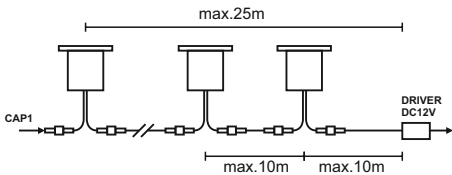

1 / 10 / 100

0.6W

art.nr.: **LFL111**
 typ: FL102/2800K

1 / 10 / 100

6Lm	2800K	DC12V	-30°C +65°C	IP67	Ra≥80	100KG	30.000	50.000 h	0% 100%	Waterproof	<1.0sec	120°	Hg free	UV free
-----	-------	-------	----------------	------	-------	-------	--------	----------	---------	------------	---------	------	---------	---------