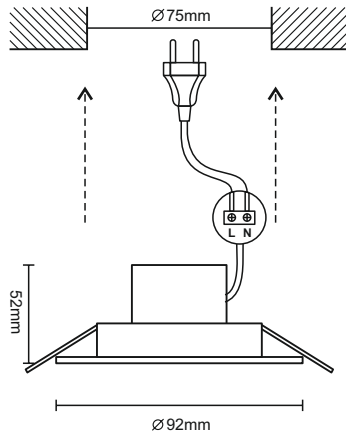

V0

art.nr.: **LDL143/S**

typ: DR01/7W/SMD/3000K/SI