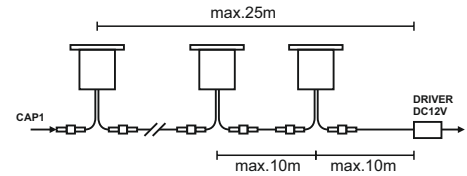

0.6W

art.nr: LFL112
tup: FL103/2800K

- 40Lm
- 2800K
- DC12V
- 30°C / +65°C
- IP67
- Ra ≥ 80
- 100KG
- 30.000
- 50.000 h
- 0% / 100%
- Light bulb icon
- <1.0sec
- 120°
- Hg free
- UV free

1 / 10 / 100

0.6W