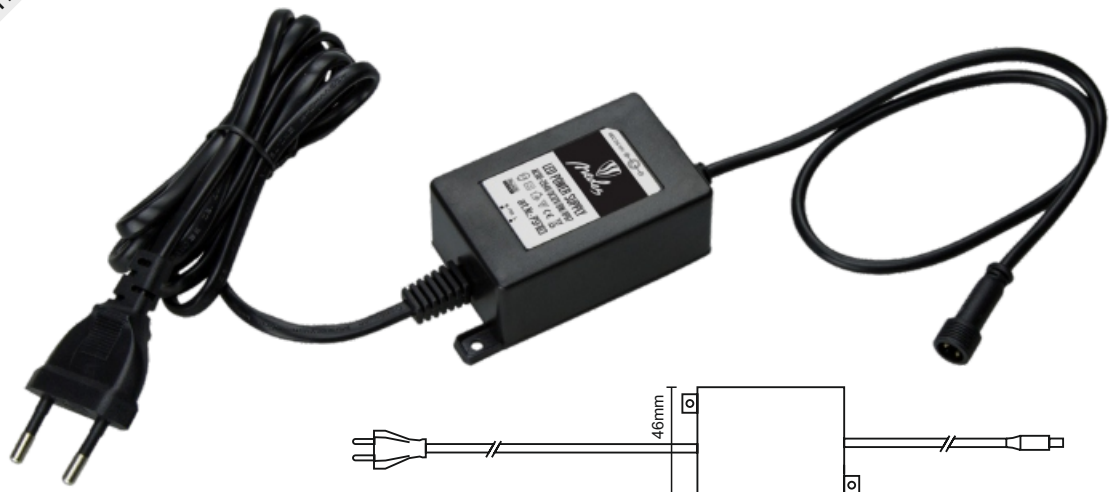

8W
LED POWER SUPPLY