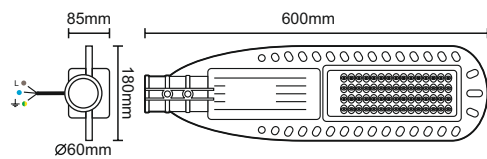

ACCESS ADAPTER

art.nr.: AAS11

USED FOR:
LSL3

1/24

60W

art.nr.: LSL422
tup.: SL4-60/5000K

- 8700 Lm
- 5000K
- AC 100-305V
- 60W 140W
- 25 °C +50 °C
- IP65
- IP08
- 30.000
- 50.000 h
- 0% 100%
- Light bulb icon
- <1.0sec
- 50x120°
- Hg free
- UV free