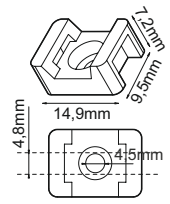

art.nr.: **TMS01/BK**

UL 94V-2 | PA6.6 | -20°C +85°C | Halogen free