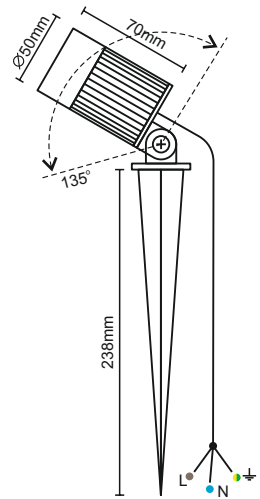

7W

art.nr.: **LGL413**
typ: GL522/2800K