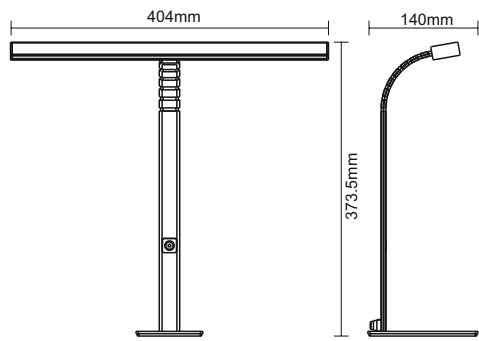

10W
DIMMABLE

AMELIA
art.nr.: DL5301/S

1/6

- 750 Lm
- 4000K
- AC 100-240V
- IP20
- Ra ≥ 80
- 1.7m
- 20.000
- 30.000 h
- DIMMABLE
- Light bulb icon with lightning bolt
- <1.0sec
- 0.1m
- Hg free
- UV free

12W
DIMMABLE