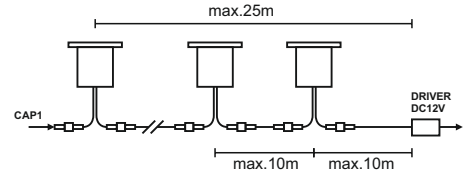

1 / 40

12W

art.nr.: LPL223H

typ: PS12W/120SMD/2835/4000K/HV

1 / 40

0.4W

art.nr.: **LFL110**
tup: FL101/2800K

7Lm	2800K	DC12V	-30°C +65°C	IP67	Ra≥80	100KG	30.000	50.000 h	0% 100%		<1.0sec	120°	Hg free	UV free
-----	-------	-------	----------------	------	-------	-------	--------	----------	---------	--	---------	------	---------	---------