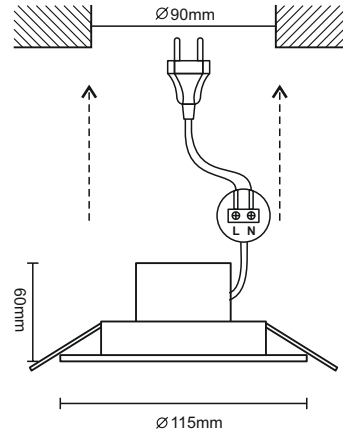

10W

art.nr.: **LDL154**

typ: DR01/10W/SMD/4000K/WH

850 Lm	4000K	AC 180-265V	10W 75W	-15°C +55°C	IP44	Ra≥80	20.000	30.000 h	0% 100%	Light bulb icon	<1.0sec	120°	Hg free	UV free

1 / 50

10W

art.nr.: **LDL154/S**

typ: DR01/10W/SMD/4000K/SI

850 Lm	4000K	AC 180-265V	10W 75W	-15°C +55°C	IP44	Ra≥80	20.000	30.000 h	0% 100%	Light bulb icon	<1.0sec	120°	Hg free	UV free

1 / 50