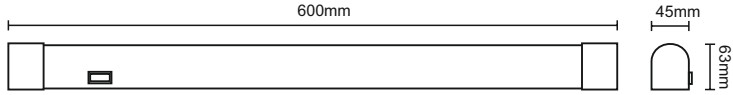

15W

art.nr.: LNL7121/WH

tup: LB01/15W/600/SMD/4000K/WH

1400 Lm 4000K AC 180-265V 15W 120W -20°C +45°C IP44 IK08 15.000 30.000 h 0% 100% <1.0sec 180° Hg free UV free

1/50

15W

art.nr.: LNL7121/SI

tup: LB01/15W/600/SMD/4000K/SI

1400 Lm 4000K AC 180-265V 15W 120W -20°C +45°C IP44 IK08 15.000 30.000 h 0% 100% <1.0sec 180° Hg free UV free

1/50

15W

art.nr.: LNL7221/SI

tup: LB11/15W/600/SMD/4000K/SI

1400 Lm 4000K AC 180-265V 15W 120W -20°C +45°C IP44 IK08 15.000 30.000 h 0% 100% <1.0sec 180° Hg free UV free

1/50