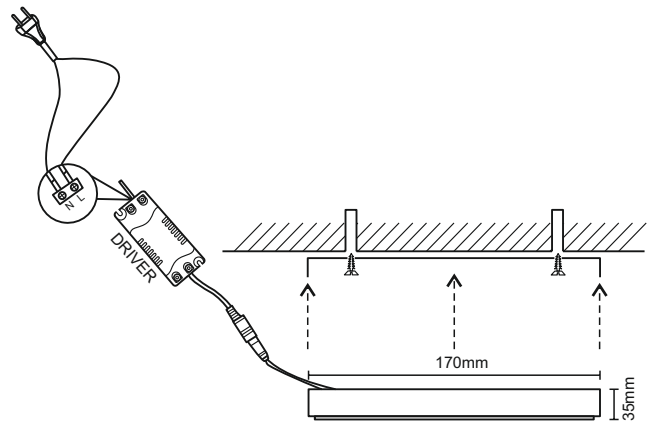

ENERGY LABEL: A+ (12 kWh/1000h)

art.nr.: LPL323

typ.: PRSF12W/60SMD/2835/4000K

960 Lm, 4000K, AC 85-265V, 12W/80W, -5°C/+40°C, IP20, Ra=80, 30.000, 30.000 h, 0% 100%, $\le 1.0\text{sec}$, 120°, Hg free, UV free

1 / 20