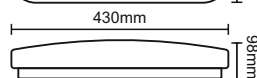

8 EXCLUSIVE
series

NIGHT
LIGHT

art.nr: LC811S/S

tup: CLS4/50W/SMD/RC/AS

3600
Lm

2700K
6500K

AC
176-264V

50W
350W