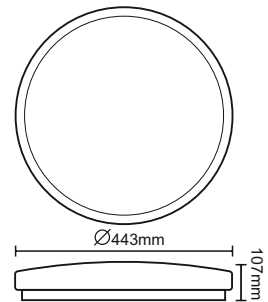

8 EXCLUSIVE
*****
series

ENERGY LABEL: Y UA IE IA
енергия - ενέργεια

A+
A
A
B
C
D
E

A

50 kWh/1000h

art.nr.: **LC801A/BCH**
tup: CLR0/50W/SMD/RC/BCH

3600 Lm | 2700K ~ 6500K | AC 176-264V | 50W 350W | -15°C +45°C | IP20 | Ra=80 | 25.000 | 30.000 h | 0% 100% | | | <1.0sec | 120° | Hg free | UV free

1/1

8 585040 903822

50W
DIMMABLE