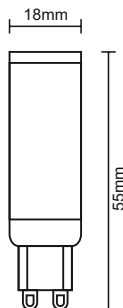

art.nr.: ZLS625CW

typ: G9/52SMD/2835/4000K/CB/W

1 / 10 / 400

5W

art.nr.: ZLS615C

tvp: G9/64SMD/2835/2800K/CB

1 / 100 / 500

5W