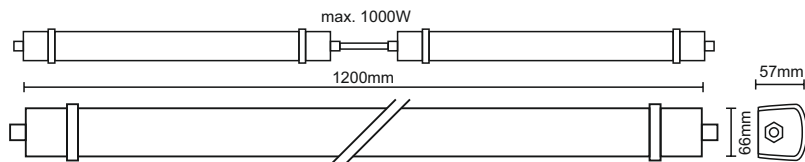

40W

EOKE
DRIVER