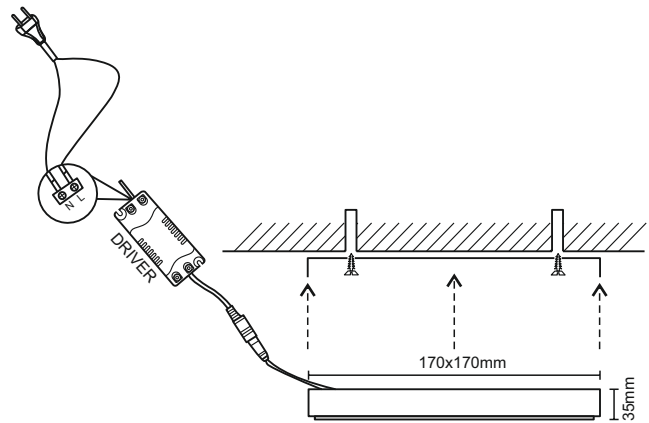

ENERGY LABEL: A+, 12 kWh/1000h

art.nr.: LPL423

typ: PSSF12W/60SMD/2835/4000K

960 Lm, 4000K, AC 85-265V, 12W/80W, -5°C/+40°C, IP20, Ra=80, 30.000, 30.000 h, 0% 100%, $\le 1.0\text{sec}$, 120°, Hg free, UV free

1 / 20