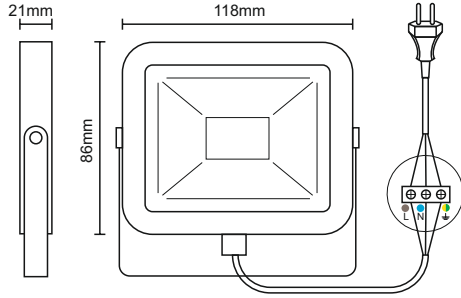

10W

art.nr.: LF2221
typ: F02-10/4000K/GY

- 900 Lm
- 4000K
- AC 200-265V
- 10W 90W
- -25°C +45°C
- IP65
- IK08
- 25.000
- 30.000 h
- 0% 100%
- Waterproof
- <1.0sec
- 120°
- Hg free
- UV free

10W