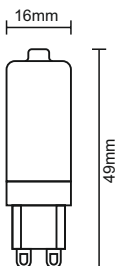

art.nr.: ZLS614C

tvp: G9/51SMD/2835/2800K/CB/MC

1 / 100 / 1000

4W

art.nr.: ZLS624C

tvp: G9/51SMD/2835/4000K/CB/MC

1 / 100 / 1000

4W