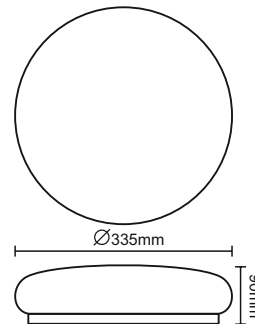

18W

art.nr.: **LCL122A**

typ: CR1/18W/SMD/4000K/A

1 / 10

18W

art.nr.: **LCL122B**

typ: CR1/18W/SMD/4000K/B

1 / 10