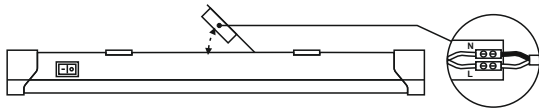

10W

art.nr.: LNL922

tip: BL10W/600/2835/4000K

1000 Lm	4000K	AC 175-265V	10W 75W	-5°C +45°C	IP20	Ra=80	25.000	30.000 h	0% 100%		<1.0sec	160°	Hg free	UV free

1 / 20

15W

art.nr.: LNL923

tip: BL15W/900/2835/4000K

1300 Lm	4000K	AC 175-265V	15W 120W	-5°C +45°C	IP20	Ra=80	25.000	30.000 h	0% 100%		<1.0sec	160°	Hg free	UV free

1 / 20