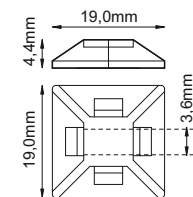

art.nr.: **TMA1919**