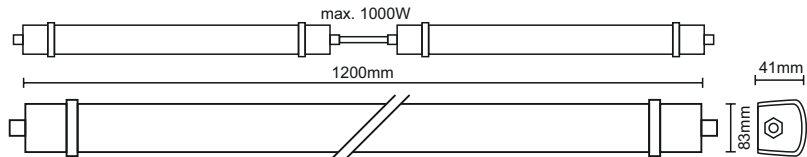

1 / 50

40W

art.nr.: LNL323/2

typ: LW40W/2/1200/2835/4000K

3850 Lm	4000K	AC 180-265V	40W 300W	-25°C +65°C	IP65	IK08	30.000	35.000 h	0% 100%	Light bulb icon	<1.0sec	180°	Hg free	UV free
---------	-------	-------------	----------	-------------	------	------	--------	----------	---------	-----------------	---------	------	---------	---------