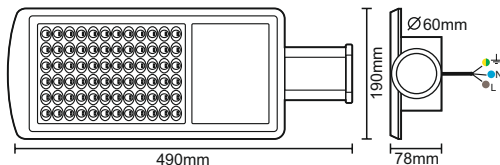

40W

art.nr.: LSL511
tvp: SL5-40/2700K

1 / 10

5400 Lm	2700K	AC 100-277V	40W 90W	-25°C +50°C	IP65	IK08	30.000	50.000 h	0% 100%		<1.0sec	70x140°	Hg free	UV free