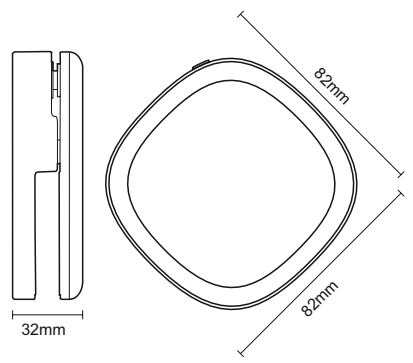

1w

CANDY
art.nr.: MLO1R

- 50Lm
- 6000K
- IP20
- 30cm
- POWER BANK
- 3h(5V/1A)
- 1W-32h
- Li-Ion
- 3000mAh
- 0% 100%
- Hg free
- UV free

1 / 60

3+3W
LED + LED

BABY
art.nr.: MLO2R

⊕ 3W 4000K 100 % / 70% / 50% / 3W 3000K 100 % / 70% / 50% / 3W 6000K 100% / 70% / 50% / OFF ; ⊕ 3W LED 6000K / OFF

- 50Lm +50Lm
- 3000K 4000K 6000K
- IP20
- 30cm
- POWER BANK
- 3h(5V/1A)
- 3W-4h
- Li-Ion
- 400mAh
- DIMMABLE
- Hg free
- UV free

1 / 100