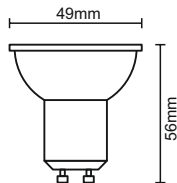

art.nr.: ZLS128

typ: GU10/8W/SMD/2835/4000K/PAB/MC

1 / 10 / 100

8W

art.nr.: ZLS108

typ: GU10/8W/SMD/2835/6000K/PAB/MC

1 / 10 / 100

5W