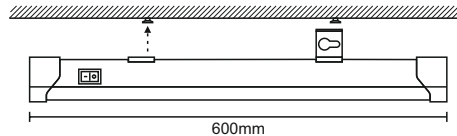

10W

art.nr.: LNL922

tip: BL10W/600/2835/4000K

1000 Lm	4000K	AC 175-265V	10W 75W	-5°C +45°C	IP20	Ra=80	25.000	30.000 h	0% 100%		<1.0sec	160°	Hg free	UV free

1 / 20

15W

art.nr.: LNL923

tip: BL15W/900/2835/4000K

1300 Lm	4000K	AC 175-265V	15W 120W	-5°C +45°C	IP20	Ra=80	25.000	30.000 h	0% 100%		<1.0sec	160°	Hg free	UV free

1 / 20