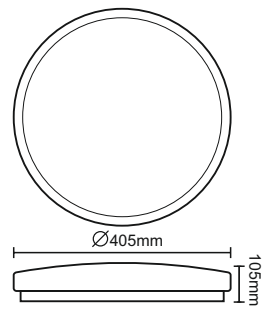

8 EXCLUSIVE
*****
Series

ENERGY LABEL: Y UA IE IA
енергия - ενέργεια

A+ A A B C D E

A

24 kWh/1000h

1800 Lm | 2700K ~6500K | AC 176-264V | 24W 170W | -15°C +45°C | IP20 | Ra=80 | 25.000 | 30.000 h | 0% 100% | | <1.0sec | 120° | Hg free | UV free

1/5

8 585040 900647