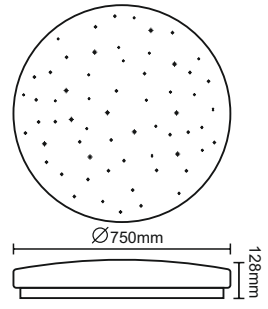

NIGHT
LIGHT

art.nr: LC814S
typ: CLR4/150W/SMD/RC/AS

- 10800 Lm
- 2700K ~ 6500K
- AC 176-264V
- 150W 1000W
- -15°C ~ +45°C
- IP20
- Ra ≥ 80
- 25.000
- 30.000 h
- 0% 100%
- Light bulb icon with lightning bolt
- <1.0sec
- 120°
- Hg free
- UV free