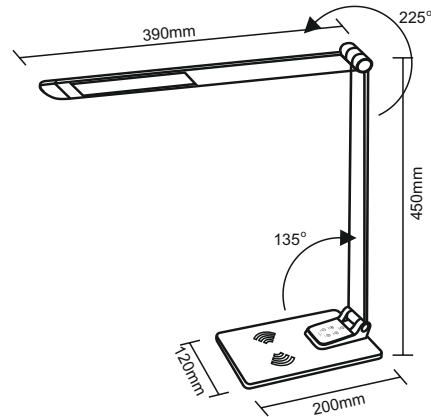

JULIET

art.nr.: DL5303/B

- 500 Lm
- 3000K ~ 6500K
- AC 100-240V
- IP20
- CHARGING
- CHARGING
- AUTO OFF
- 1.7m
- 20.000
- 30.000 h
- DIMMABLE
- Mercury free
- UV free