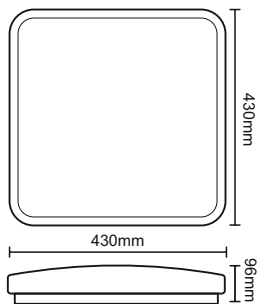

art.nr.: LC724A/SI/S
tup: CLS0/50W/SMD/4000K/SI

1/1

3600 Lm	4000K	AC 176-264V	50W 350W	-15°C +45°C	IP20	Ra ≥ 80	25.000	30.000 h	0% 100%	Light bulb icon with lightning bolt	<1.0sec	120°	Hg free	UV free