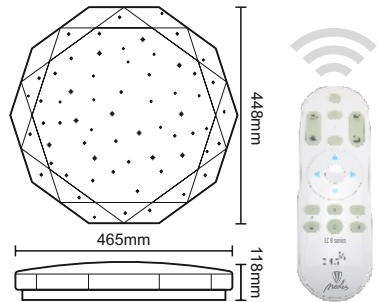

50W
DIMMABLE

NIGHT
LIGHT

art.nr: **LC811D**

tup: CLR3/50W/SMD/RC/AS