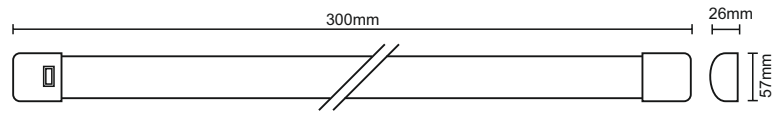

9W

art.nr.: LNL121/1

tup: WTL9W/1/300/2835/4000K

900 Lm | 4000K | AC 180-265V | 9W 80W | -25°C +65°C | IP40 | IK08 | 30.000 | 35.000 h | 0% 100% | | <1.0sec | 180° | Hg free | UV free

1/50

ENERGY LABEL: A+ (9 kWh/1000h)

18W

art.nr.: LNL122/1

tup: WTL18W/1/600/2835/4000K

1850 Lm | 4000K | AC 180-265V | 18W 150W | -25°C +65°C | IP40 | IK08 | 30.000 | 35.000 h | 0% 100% | | <1.0sec | 180° | Hg free | UV free

1/50

ENERGY LABEL: A+ (18 kWh/1000h)

20W DIMMABLE

art.nr.: LNL122/3

tup: WTL20W/3/600/2835/4000K

2000 Lm | 4000K | AC 180-265V | 20W 150W | -25°C +65°C | IP40 | IK08 | 30.000 | 35.000 h | 0% 100% | | <1.0sec | 180° | Hg free | UV free

1/25

ENERGY LABEL: A+ (20 kWh/1000h)