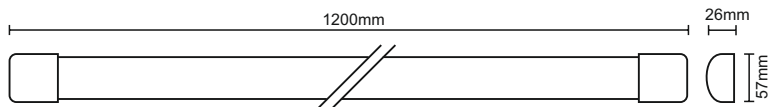

36W

art.nr.: LNL123/1

typ: WTL36W/1/1200/2835/4000K

1 / 50

3500 Lm	4000K	AC 180-265V	36W 270W	-25°C +65°C	IP40	IK08	30.000	35.000 h	0% 100%		<1.0sec	180°	Hg free	UV free
---------	-------	-------------	----------	-------------	------	------	--------	----------	---------	--	---------	------	---------	---------