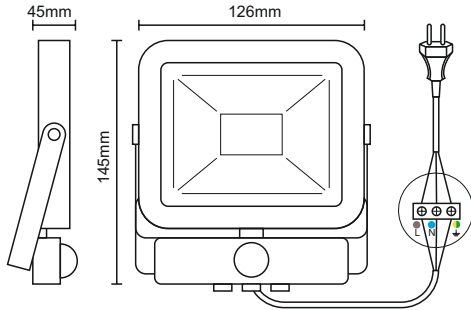

1 / 20

10W

art.nr.: LF2221
typ: F02-10/4000K/GY

- 900 Lm
- 4000K
- AC 200-265V
- 10W 90W
- 25°C +45°C
- IP65
- IK08
- 25.000
- 30.000 h
- 0% 100%
- Waterproof
- <1.0sec
- 120°
- Hg free
- UV free

10W

art.nr.: LF2021S
typ: F02-10/4000K/BK/PS