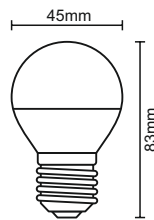

art.nr.: ZLS817

tvp: G45/E27/5W/SMD/2835/3000K/PAB/MC

1 / 10 / 100