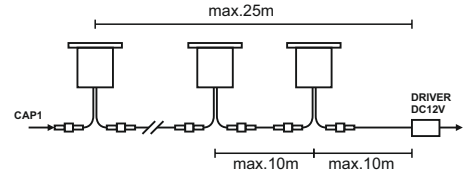

art.nr.: **LFL110**
tup: FL101/2800K

7Lm	2800K	DC12V	-30°C +65°C	IP67	Ra≥80	100KG	30.000	50.000 h	0% 100%		<1.0sec	120°	Hg free	UV free

1 / 10 / 100

0.4W