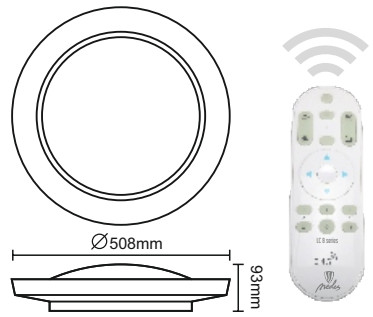

24W
DIMMABLE

NIGHT
LIGHT

art.nr.: **LC800P**
tup: CLR6/24W/SMD/RC

8 EXCLUSIVE
*****
series

1/1

1800
Lm

2700K
6500K

AC
176-264V

24W
170W

-15°C
+45°C

IP20

Ra ≥ 80

25.000

30.000 h

0% 100%

<1.0sec

120°

Hg free

UV free

50W
DIMMABLE

NIGHT
LIGHT

art.nr.: **LC801L**
tup: CLR7/50W/SMD/RC

8 EXCLUSIVE
*****
series

1/1

3600
Lm

2700K
6500K

AC
176-264V

50W
350W

-15°C
+45°C

IP20

Ra ≥ 80

25.000

30.000 h

0% 100%

<1.0sec

120°

Hg free

UV free