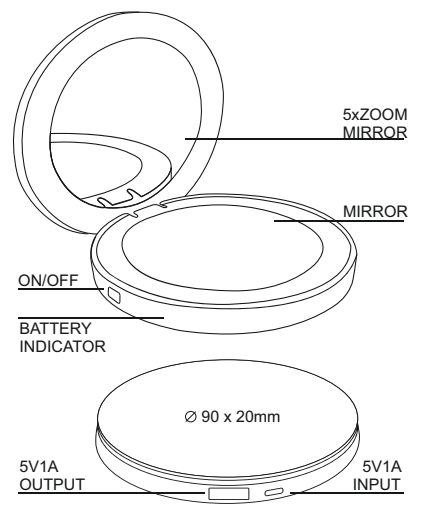

art.nr.: LW101

1 / 24 / 96

0.4W

1w

CANDY
art.nr.: MLO1R

- 50Lm
- 6000K
- IP20
- 30cm
- POWER BANK
- 3h(5V/1A)
- 1W-32h
- Li-Ion
- 3000mAh
- 0% 100%
- Hg free
- UV free

1 / 60

3+3W
LED + LED