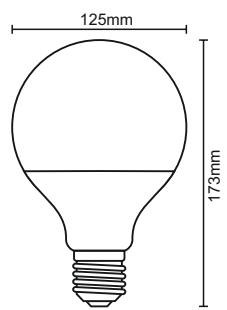

1 / 24

											<1.0sec icon"/>			

20W