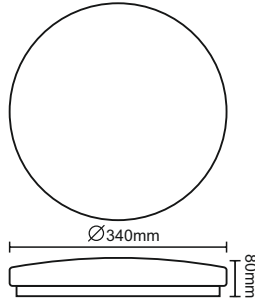

7 EXCLUSIVE

series

ENERGY LABEL: Y I/A IE IA
енергия - ενεργεια

A++
A+
A
B
C
D
E

A

18 kWh/1000h

art.nr: **LC722S**
typ: CLR4/18W/SMD/4000K

1 / 10