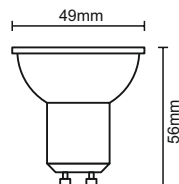

1 / 10 / 100

7W

3W

art.nr.: ZLS112

typ: GU10/3W/SMD/2835/3000K/PB/MC

ENERGY LABEL

Y UA IE IA

енергия - енергія