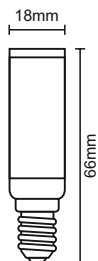

art.nr.: ZLS023C

tvp: E14/88SMD/2835/4000K/CB

1 / 100 / 500

4W
DIMMABLE

art.nr.: ZLS614CD

typ: G9/45SMD/2835/2800K/CB/MC/D

1 / 100 / 1000

4W
DIMMABLE