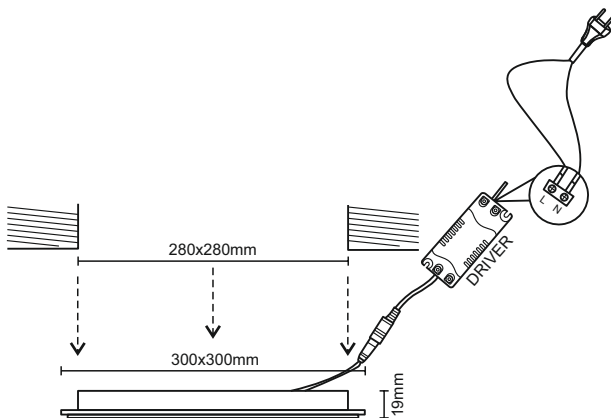

24W

art.nr.: LPL215

typ: PS24W/120SMD/2835/2800K

1 / 10

1820 Lm	2800K	AC 85-265V	24W 180W	-5°C +40°C	IP20	Ra ≥ 80	30.000	30.000 h	0% 100%	0	<1.0sec	120°	Hg free	UV free

24W