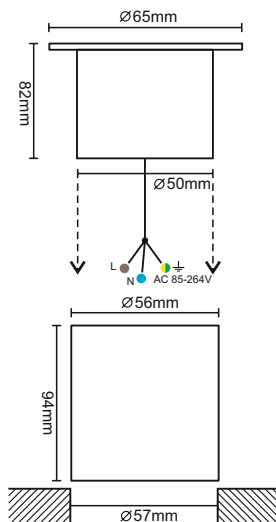

1 / 500

1 / 100

art.nr.: **LGL514**
 typ.: GL501/2800K

210 Lm	2800K	AC 85-264V	-30°C +65°C	IP67	Ra≥80	100KG	30.000	50.000 h	0% 100%	LED	<1.0sec	30°	Hg free	UV free
--------	-------	------------	----------------	------	-------	-------	--------	----------	---------	-----	---------	-----	---------	---------