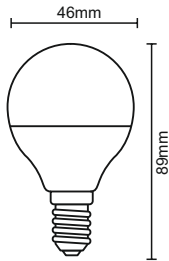

8W

art.nr.: ZLS824

tip: G45/E14/8W/SMD/2835/4000K/PAB/MC

1 / 10 / 100

8W

art.nr.: ZLS804

tip: G45/E14/8W/SMD/2835/6000K/PAB/MC

1 / 10 / 100