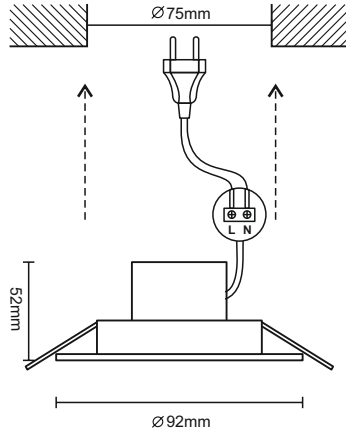

7W

V0

art.nr.: **LDL143**

typ: DR01/7W/SMD/3000K/WH