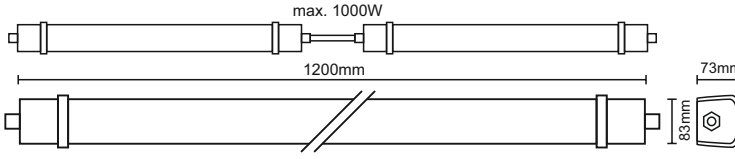

art.nr.: **LNL324/3E**
tvp: LW40W/3/1200/2835/4000K/E