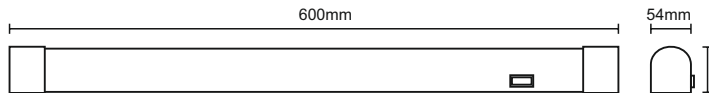

art.nr.: LNL7421/WH

tup: LB03/15W/600/SMD/4000K/WH

1 / 50

1400 Lm	4000K	AC 180-265V	15W 120W	-20°C +45°C	IP44	IK08	15.000	30.000 h	0% 100%	Waterproof	<1.0sec	180°	Hg free	UV free

15W