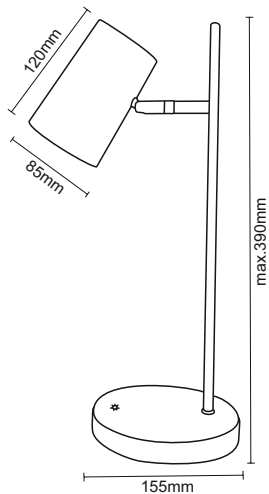

5W
DIMMABLE