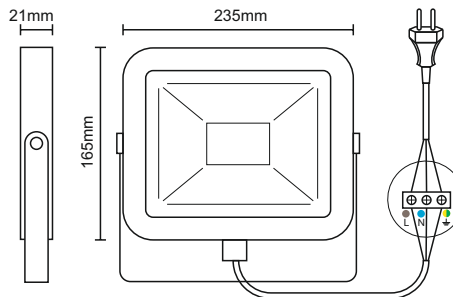

50W

art.nr.: LF2024

tup: F02-50/4000K/BK

4500 Lm	4000K	AC 200-265V	50W / 450W	-25°C / +45°C	IP65	IK08	25.000	30.000 h	0% / 100%	Waterproof	<1.0sec	120°	Hg free	UV free

1 / 10

50W

art.nr.: LF2124

tup: F02-50/4000K/WH

4500 Lm	4000K	AC 200-265V	50W / 450W	-25°C / +45°C	IP65	IK08	25.000	30.000 h	0% / 100%	Waterproof	<1.0sec	120°	Hg free	UV free

1 / 10