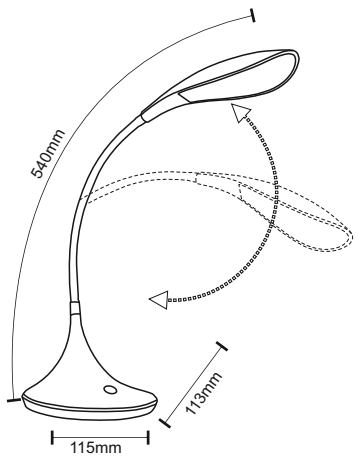

8W
DIMMABLE

ADDISON
art.nr.: DL3205/W