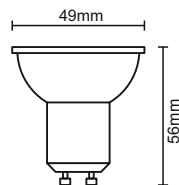

art.nr.: ZLS122

typ: GU10/3W/SMD/2835/4000K/PB/MC