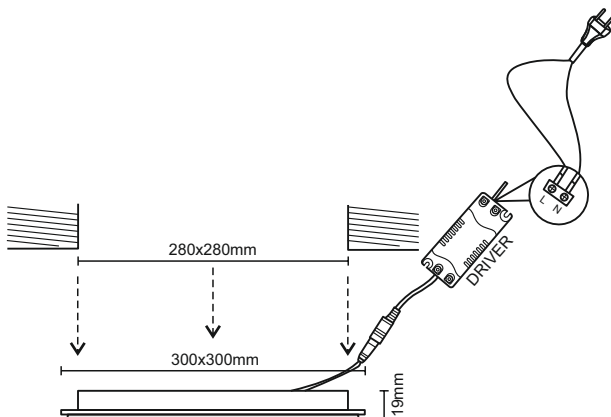

art.nr.: LPL225

typ: PS24W/120SMD/2835/4000K

1 / 10

1850 Lm	4000K	AC 85-265V	24W 180W	-5°C +40°C	IP20	Ra ≥ 80	30.000	30.000 h	0% 100%	0	<1.0sec	120°	Hg free	UV free