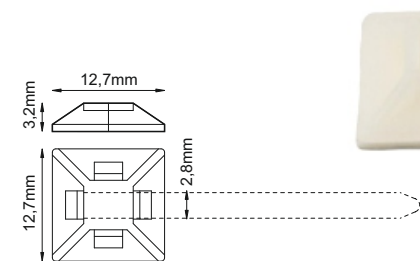

art.nr.: **TMA1212**

1 / 550

art.nr.: **TMA1212/BK**

1 / 550