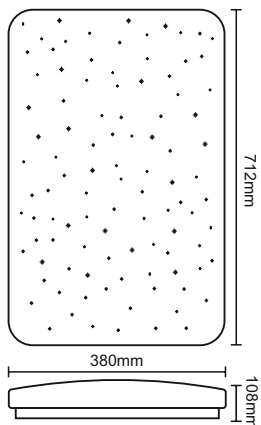

60W

7 EXCLUSIVE
★★★★★
series