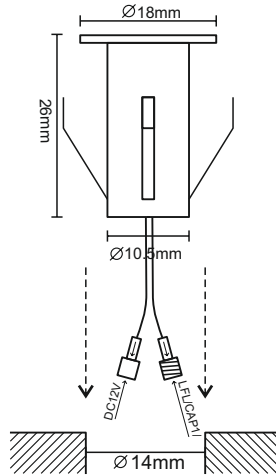

1 / 40

12W

art.nr.: LPL223H

typ: PS12W/120SMD/2835/4000K/HV

1 / 40

0.4W

art.nr.: **LFL110**
tup: FL101/2800K

7Lm	2800K	DC12V	-30°C +65°C	IP67	Ra≥80	100KG	30.000	50.000 h	0% 100%		<1.0sec	120°	Hg free	UV free
-----	-------	-------	----------------	------	-------	-------	--------	----------	---------	--	---------	------	---------	---------