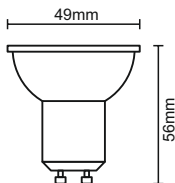

art.nr.: ZLS106

tip: GU10/6W/SMD/2835/6000K/PAB/MC