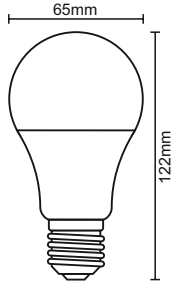

30.000 h

<1.0sec

Hg free

UV free

15W

art.nr.: ZLS525

typ: A65/E27/15W/270/4000K

1 / 10 / 100