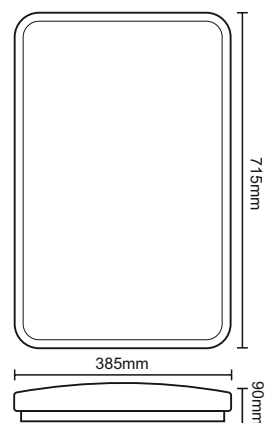

60W

7 EXCLUSIVE series