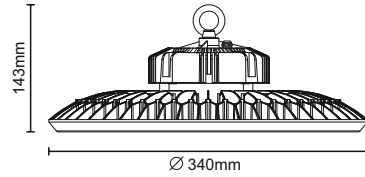

150W
DIMMABLE / DALI