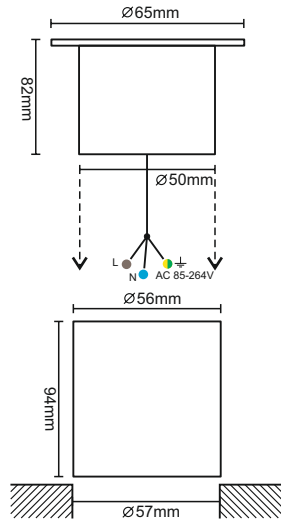

art.nr.: **LGL524S**
typ: GL511/4000K