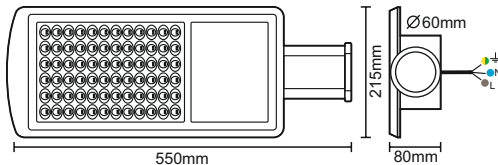

80W

art.nr.: LSL513
tvp.: SL5-80/2700K

1 / 10

10800 Lm

2700K

AC 100-277V

80W 200W

-25°C +50°C

IP65

IK08

30.000

50.000 h

0% 100%

<1.0sec

70x140°

Hg free

UV free