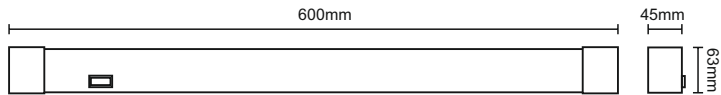

15W

art.nr.: LNL7121/WH

tup: LB01/15W/600/SMD/4000K/WH

1400 Lm 4000K AC 180-265V 15W 120W -20°C +45°C IP44 IK08 15.000 30.000 h 0% 100% <1.0sec 180° Hg free UV free

1/50

15W

art.nr.: LNL7121/SI

tup: LB01/15W/600/SMD/4000K/SI

1400 Lm 4000K AC 180-265V 15W 120W -20°C +45°C IP44 IK08 15.000 30.000 h 0% 100% <1.0sec 180° Hg free UV free

1/50

15W

art.nr.: LNL7221/SI

tup: LB11/15W/600/SMD/4000K/SI

1400 Lm 4000K AC 180-265V 15W 120W -20°C +45°C IP44 IK08 15.000 30.000 h 0% 100% <1.0sec 180° Hg free UV free

1/50