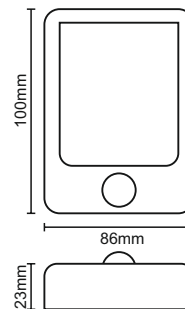

*+PIR SENSOR 1200 4m/25s ± 5s