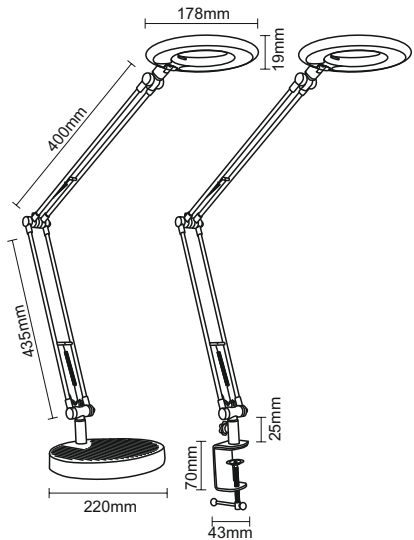

8W

BIANCA

art.nr.: DL1203/B