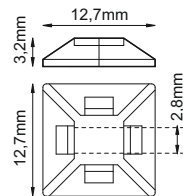

art.nr.: **TMA1212/BK**