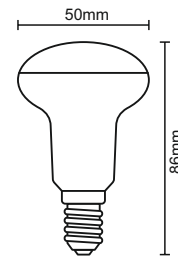

5W

art.nr.: ZLS213

typ: R50/E14/5W/SMD/2835/3000K/PAB/MC

1 / 10 / 100

5W

art.nr.: ZLS223

typ: R50/E14/5W/SMD/2835/4000K/PAB/MC

1 / 10 / 100