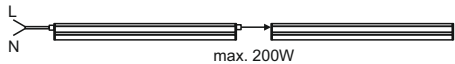

9W

art.nr.: LNL822

tup: T5/9W/600/2835/4000K