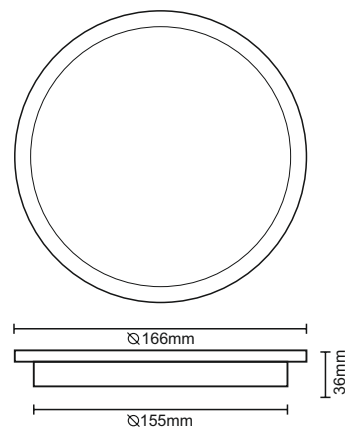

art.nr.: **LPL113H**

tip: PR12W/120SMD/2835/2800K/HV

1500 Lm | 2800K | AC 85-265V | 12W 140W | -10°C +50°C | IP40 | Ra=80 | 30.000 | 30.000 h | 0% 100% | | <1.0sec | 120° | Hg free | UV free

1 / 40

12W