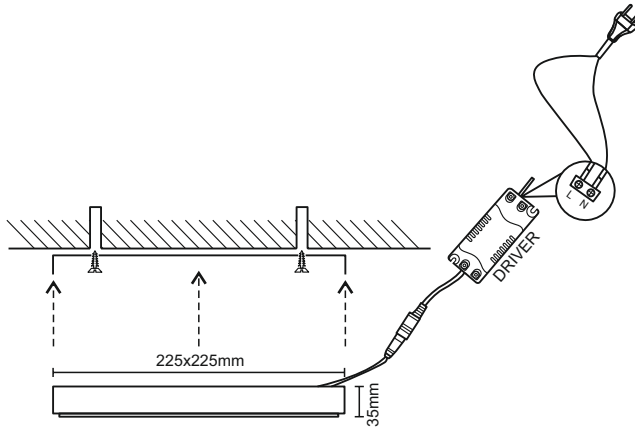

18W

art.nr: LPL424

тип: PSSF18W/90SMD/2835/4000K

24W