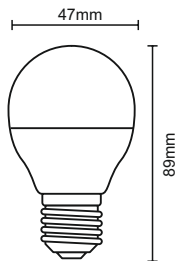

art.nr.: ZLS829

tip: G45/E27/8W/SMD/2835/4000K/PAB/MC