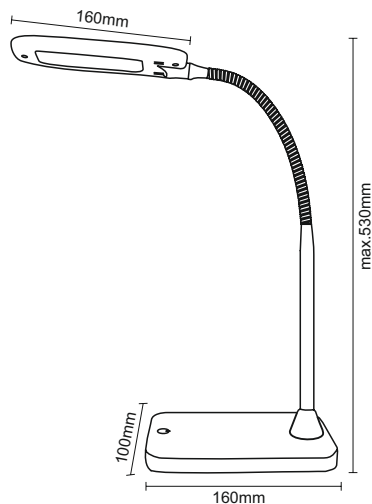

AMY

art.nr.: DL1207/W

1/12

5W
DIMMABLE

ABBY

art.nr.: DL1208/B

1/12

5W
DIMMABLE