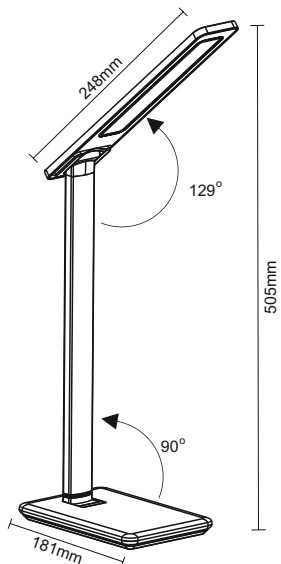

ABBY

art.nr.: DL1208/W

1/12

6W
DIMMABLE

JOY

art.nr.: DL2301/B

1/10

- 200 Lm
- 3000K ~ 6500K
- AC 100-240V
- IP20
- CHARGING
- CHARGING
- AUTO OFF
- 1.0m
- 20.000
- 30.000 h
- DIMMABLE
- Hg free
- UV free