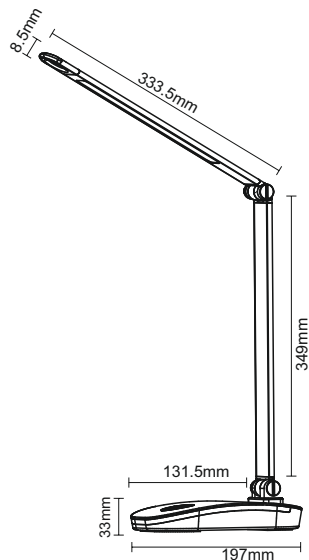

8 585040 902696

ACCESS
CLIPS

art.nr.: SNR180
typ: SR180/2

1 / 100

8 585040 902702

5W
DIMMABLE

HAZEL

art.nr.: DL1201/W