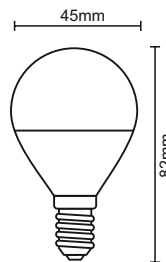

5W

art.nr.: ZLS812

tup: G45/E14/5W/SMD/2835/3000K/PAB/MC

1 / 10 / 100

5W

art.nr.: ZLS822

tup: G45/E14/5W/SMD/2835/4000K/PAB/MC

1 / 10 / 100