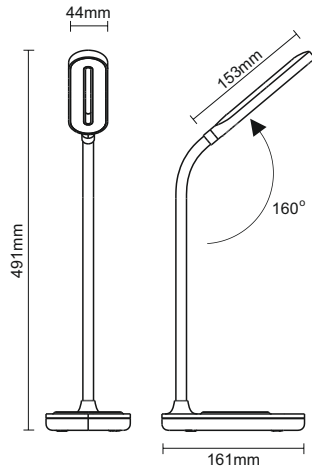

7W
DIMMABLE

OCTAVIA

art.nr.: DL4301/B

1/15

- 350 Lm
- 3000K ~ 6500K
- AC 100-240V
- IP20
- Ra ≥ 80
- CHARGING
- 1.4m
- 20.000
- 30.000 h
- DIMMABLE
- Mercury-free
- <1.0sec
- Hg free
- UV free

7W
DIMMABLE

OCTAVIA