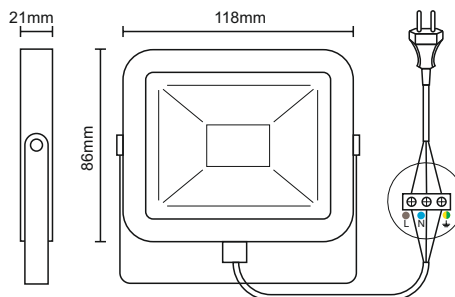

art.nr.: LF2021

tip: F02-10/4000K/BK

900 Lm	4000K	AC 200-265V	10W 90W	-25°C +45°C	IP65	IK08	25.000	30.000 h	0% 100%	Light bulb icon	<1.0sec	120°	Hg free	UV free

1 / 20

10W