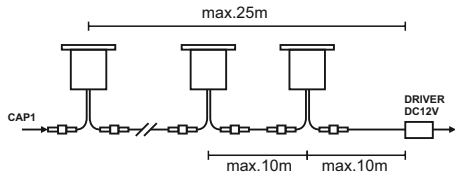

art.nr: **LFL122S**
typ: FL113/4000K