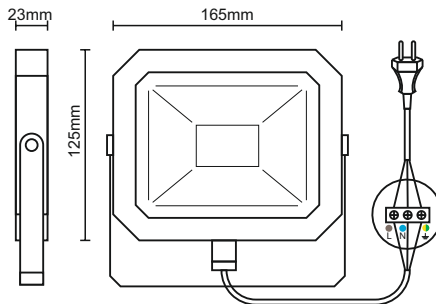

20W

art.nr.: LF1022
тип: FOI-20/4000K

1400 Lm	4000K	AC 220-240V	20W 160W	-25°C +45°C	IP65	IK08	25.000	30.000 h	0% 100%	☔	<1.0sec	100°	Hg free	UV free

1 / 16

20W

art.nr.: LF1022S
тип: FOI-20/4000K/SE

1400 Lm	4000K	AC 220-240V	20W 160W	-25°C +45°C	IP44	IK08	25.000	30.000 h	0% 100%	☔	<1.0sec	100°	Hg free	UV free

1 / 10