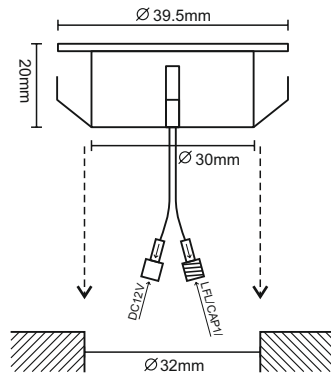

0.4W

art.nr.: **LFL113**
typ: FL104/2800K

60Lm 2800K DC12V -30°C +65°C IP67 Ra≥80 100KG 30.000 50.000 h 0% 100% <1.0sec 120°

ENERGY LABEL: A++ (A+, A, B, C, D, E), 1 kWh/1000h

1 / 10 / 60

0.4W

art.nr.: **LFL123**
typ: FL104/4000K