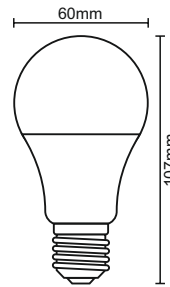

7W

art.nr.: ZLS571

tup: A60/E27/7W/300/3000K

1 / 10 / 100

7W

art.nr.: ZLS581

tup: A60/E27/7W/300/4000K

1 / 10 / 100