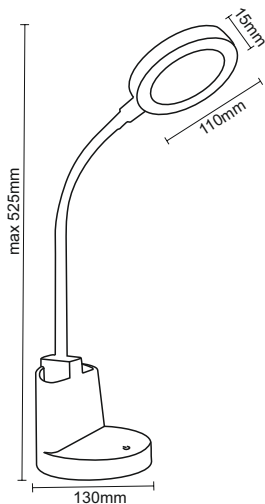

8W
DIMMABLE