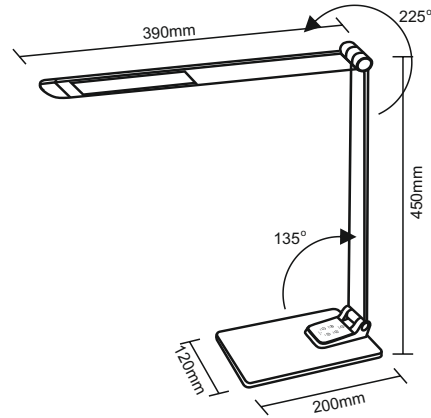

12W
DIMMABLE

FRIDA

art.nr.: DL5302/B

- 500 Lm
- 3000K ~ 6500K
- AC 100-240V
- IP20
- Ra ≥ 80
- CHARGING
- AUTO OFF
- 1.7m
- 20.000
- 30.000 h
- DIMMABLE
- Mercury free
- UV free

12W
DIMMABLE