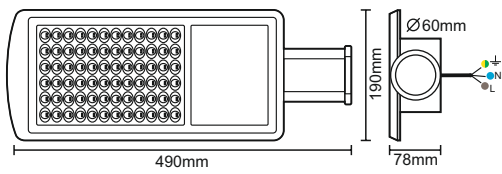

60W

art.nr.: LSL512
tup: SL5-60/2700K

8100 Lm	2700K	AC 100-277V	60W 140W	-25°C +50°C	IP65	IK08	30.000	50.000 h	0% 100%	☔	<1.0sec	70x140°	Hg free	UV free

1 / 10

60W

art.nr.: LSL522
tup: SL5-60/5000K

8700 Lm	5000K	AC 100-277V	60W 140W	-25°C +50°C	IP65	IK08	30.000	50.000 h	0% 100%	☔	<1.0sec	70x140°	Hg free	UV free

1 / 10