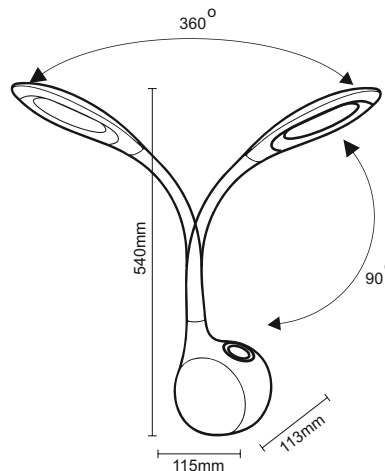

JOY

art.nr.: DL2301/W

1/10

- 200 Lm
- 3000K ~ 6500K
- AC 100-240V
- IP20
- CHARGING
- CHARGING
- AUTO OFF
- 1.0m
- 20.000
- 30.000 h
- DIMMABLE
- Hg free
- UV free

6W
DIMMABLE

7W
DIMMABLE

EMILY

art.nr.: DL3401/W