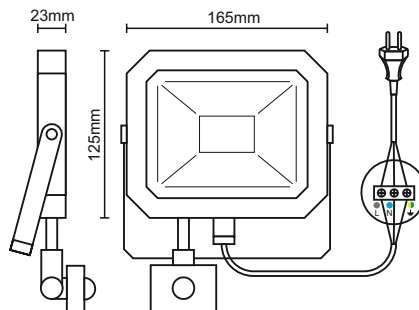

art.nr.: LF1022
тип: FOI-20/4000K

1400 Lm	4000K	AC 220-240V	20W 160W	-25°C +45°C	IP65	IK08	25.000	30.000 h	0% 100%	☔	<1.0sec	100°	Hg free	UV free

1 / 16

20W