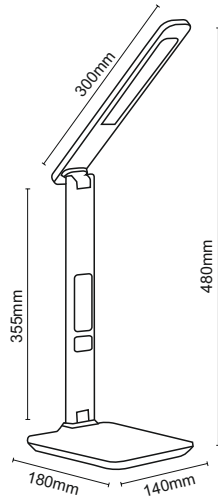

9W
DIMMABLE

DAKOTA

art.nr.: DL3303/B

1 / 12