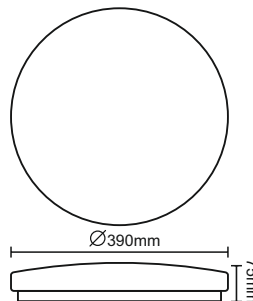

A

18 kWh/1000h

art.nr: **LC722A/SI**
typ: CLR0/18W/SMD/4000K/SI

1 / 10

1300 Lm 4000K AC 176-264V 18W 120W -15°C +45°C IP20 Ra ≥ 80 25.000 30.000 h 0% 100% $\lt; 1.0\text{sec}$ 120° Hg free UV free

24W

art.nr.: LC723S