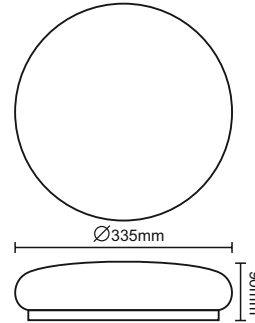

18W

art.nr.: **LCL122A**

typ: CR1/18W/SMD/4000K/A

1 / 10

18W

art.nr.: **LCL122B**

typ: CR1/18W/SMD/4000K/B

1 / 10