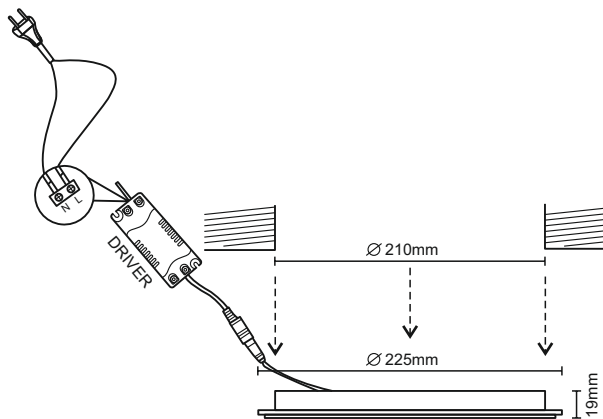

art.nr.: LPL114

typ: PR18W/90SMD/2835/2800K

1510 Lm	2800K	AC 85-265V	18W 130W	-5 °C +40 °C	IP20	Ra>=80	30.000	30.000 h	0% 100%		<1.0sec	120°	Hg free	UV free

1 / 20

18W