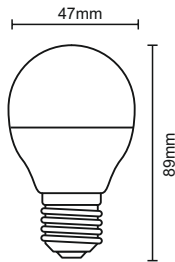

5W

art.nr.: ZLS807

tvp: G45/E27/5W/SMD/2835/6000K/PAB/MC

1 / 10 / 100

8W

art.nr.: ZLS819

tip: G45/E27/8W/SMD/2835/3000K/PAB/MC

1 / 10 / 100