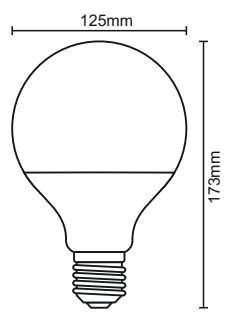

20W

art.nr.: ZLS914

typ: G125/E27/20W/300/3000K/PAB/MC

1 / 24

											<1.0sec icon"/>			

20W

art.nr.: ZLS924

typ: G125/E27/20W/300/4000K/PAB/MC

1 / 24