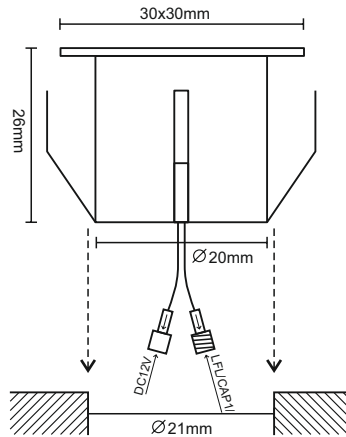

art.nr: **LFL122S**
typ: FL113/4000K