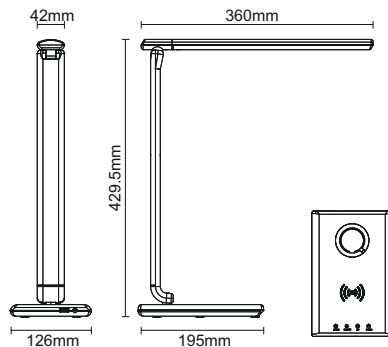

8W
DIMMABLE

MEGGIE

art.nr.: DL3304/B

1/12

8W
DIMMABLE

MEGGIE

art.nr.: DL3304/W

1/12