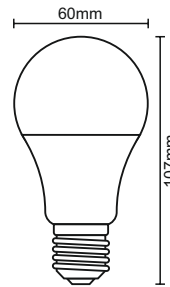

art.nr.: ZLS561

tup: A60/E27/7W/300/6000K

1 / 10 / 100