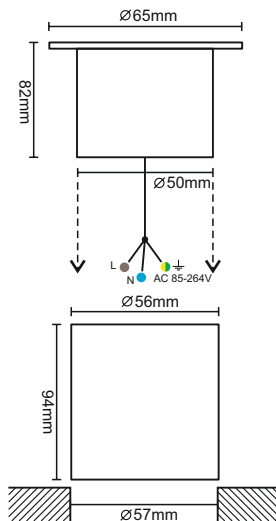

art.nr.: **LGL514**
typ.: GL501/2800K

210 Lm	2800K	AC 85-264V	-30°C +65°C	IP67	Ra≥80	100KG	30.000	50.000 h	0% 100%	LED	<1.0sec	30°	Hg free	UV free

art.nr.: **LGL524**
typ.: GL501/4000K

220 Lm	4000K	AC 85-264V	-30°C +65°C	IP67	Ra≥80	100KG	30.000	50.000 h	0% 100%	LED	<1.0sec	30°	Hg free	UV free