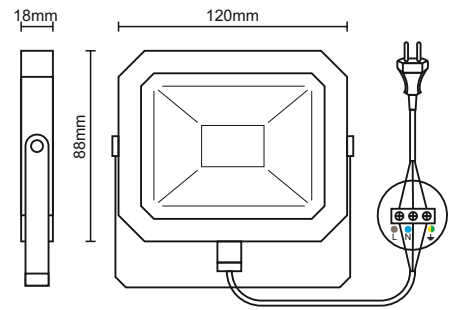

700 Lm	4000K	AC 220-240V	10W 80W	-25°C +45°C	IP65	IK08	25.000	30.000 h	0% 100%	Waterproof	<1.0sec	100°	Hg free	UV free

10W