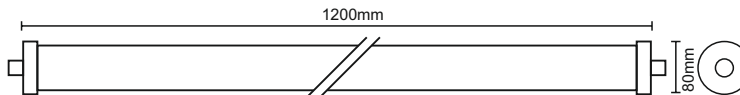

40W
LED EMERGENCY 5W

art.nr.: **LNL324/3E**
tvp: LW40W/3/1200/2835/4000K/E

EOKE
DRIVER

5800 Lm	4000K	AC 180-265V	40W / 450W	-25°C / +65°C	IP65	IK08	30.000	50.000 h	0% / 100%	Waterproof	<1.0sec	180°	Hg free	UV free

40W
SENSOR 5.8GHz

art.nr.: **LNL324/3S**
tvp: LW40W/3/1200/2835/4000K/MS

EOKE
DRIVER

5800 Lm	4000K	AC 180-265V	40W / 450W	-25°C / +65°C	IP65	IK08	30.000	50.000 h	0% / 100%	Waterproof	<1.0sec	180°	Hg free	UV free

40W

art.nr.: **LNL423**
tvp: LW40W/1200/2835/4000K

EOKE
DRIVER

5400 Lm	4000K	AC 180-265V	40W / 450W	-25°C / +65°C	IP69K	IK10	30.000	50.000 h	0% / 100%	Waterproof	<1.0sec	180°	Hg free	UV free