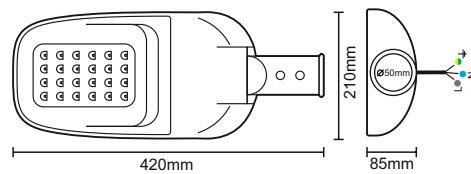

art.nr.: LSL621/RP

typ.: SL6-40/5000K/RP

5800
Lm

5000K

AC
100-277V

40W
90W

-25 °C
+50 °C

IP65

IK08

30.000

50.000 h

0% 100%

UV free

<1.0sec

36x106°

Hg free

UV free

1 / 10

8 585040 905666