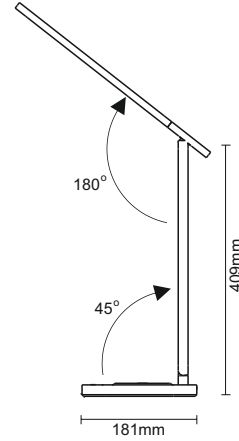

8W
DIMMABLE

JENY

art.nr.: DL4305/B