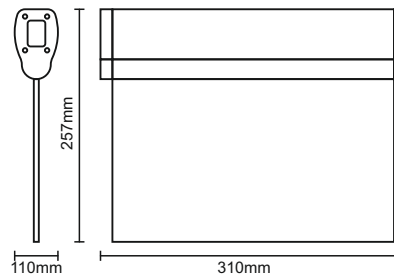

1 / 12

1W
LED EMERGENCY