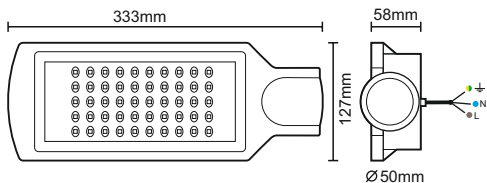

60W

art.nr.: LSL222
tup: SL2-60W/4000K

9000 Lm 4000K AC 100-240V 60W 150W -25°C +50°C IP66 Ra≥70 50.000 50.000 h 0% 100% $\le 1.0\text{sec}$ 130° Hg free UV free

50W

art.nr.: LSL322
typ: SL3-50/4000K

1/12

5000 Lm	4000K	AC 170-400V	50W 80W	-20°C +50°C	IP65	IK07	20.000	35.000 h	0% 100%	Light bulb icon	<1.0sec	60x140°	Hg free	UV free
---------	-------	-------------	---------	-------------	------	------	--------	----------	---------	-----------------	---------	---------	---------	---------