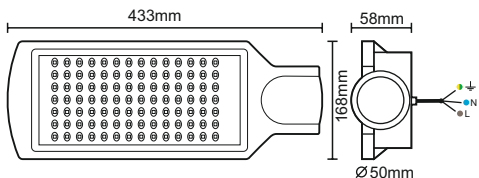

art.nr.: LSL323
typ: SL3-100/4000K

1/10

10000 Lm	4000K	AC 170-400V	100W 170W	-20°C +50°C	IP65	IK07	20.000	35.000 h	0% 100%	Light bulb icon	<1.0sec	60x140°	Hg free	UV free

ACCESS ADAPTER