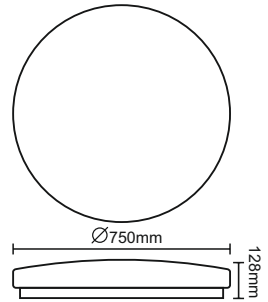

90W
DIMMABLE

NIGHT LIGHT

art.nr.: **LC803S**

typ: CLR4/90W/SMD/RC

6500 Lm	2700K ~ 6500K	AC 176-264V	90W / 650W	-15°C ~ +45°C	IP20	Ra=80	25.000	30.000 h	0% 100%		<1.0sec	120°	Hg free	UV free
---------	---------------	-------------	------------	---------------	------	-------	--------	----------	---------	--	---------	------	---------	---------