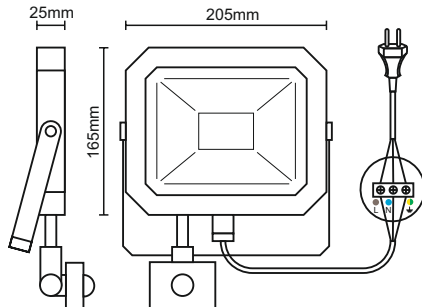

1 / 10

2100 Lm

4000K

AC 220-240V

30W 240W

-25°C +45°C

IP44

IK08

25.000

30.000 h

0% 100%

0

<1.0sec

100°

Hg free

UV free