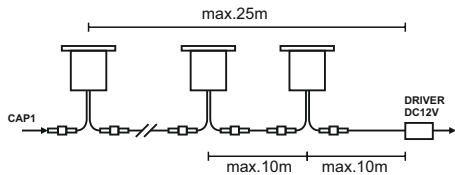

art.nr.: **LFL124**
ttp: FL105/4000K