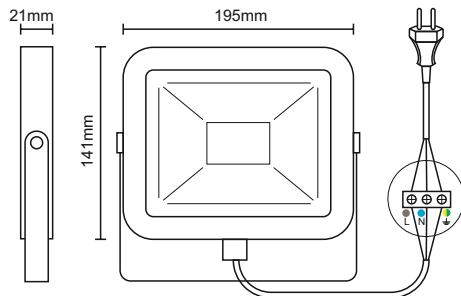

art.nr: LF2023
tup: F02-30/4000K/BK

1 / 10

2700 Lm	4000K	AC 200-265V	30W 270W	-25°C +45°C	IP65	IK08	25.000	30.000 h	0% 100%	Waterproof	<1.0sec	120°	Hg free	UV free