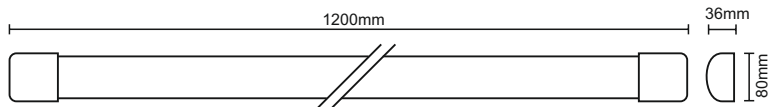

art.nr.: LNL123/1

typ: WTL36W/1/1200/2835/4000K

1 / 50

3500 Lm	4000K	AC 180-265V	36W 270W	-25°C +65°C	IP40	IK08	30.000	35.000 h	0% 100%		<1.0sec	180°	Hg free	UV free

40W