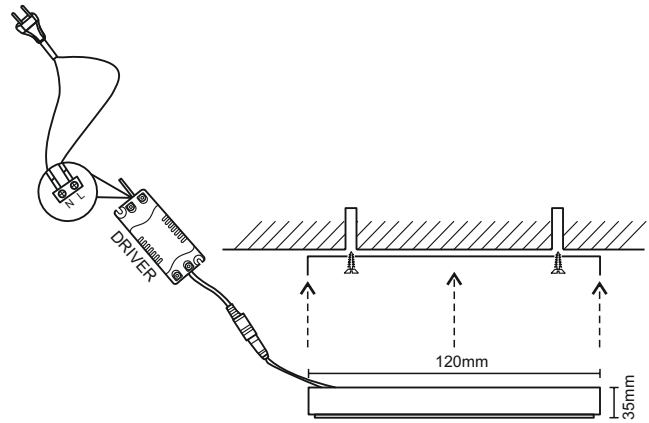

6W

ENERGY LABEL: A+ (6 kWh/1000h)

art.nr.: LPL321

typ.: PRSF6W/30SMD/2835/4000K

420 Lm, 4000K, AC 85-265V, 6W/50W, -5°C/+40°C, IP20, Ra=80, 30.000, 30.000 h, 0% 100%, $\le 1.0\text{sec}$, 120°, Hg free, UV free

1 / 40

12W