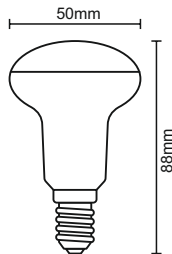

1 / 10 / 100

--	--	--	--	--	--	--	--	--	--	--	--	--	--	--

7W

art.nr.: ZLS214

тип: R50/E14/9SMD/2835/2800K/PAB/MC

1 / 10 / 100

art.nr.: ZLS204

тип: R50/E14/9SMD/2835/6000K/PAB/MC