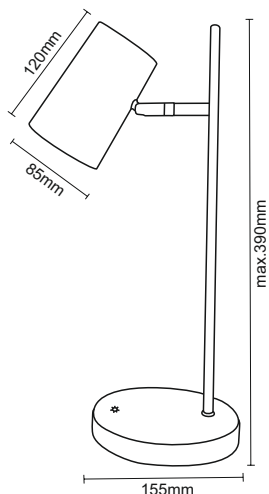

art.nr.: DL1204/W

1/12

- 250 Lm
- 4000K
- AC 100-240V
- IP20
- Ra ≥ 80
- 1.0m
- 20.000
- 30.000 h
- DIMMABLE
- UV free
- Hg free
- <1.0sec
- 0.1m

5W
DIMMABLE

ALICE

art.nr.: DL1205/B

1/6

5W
DIMMABLE