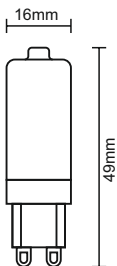

art.nr.: ZLS614C

tvp: G9/51SMD/2835/2800K/CB/MC

1 / 100 / 1000

4W

art.nr.: ZLS624C

tvp: G9/51SMD/2835/4000K/CB/MC

1 / 100 / 1000

4W