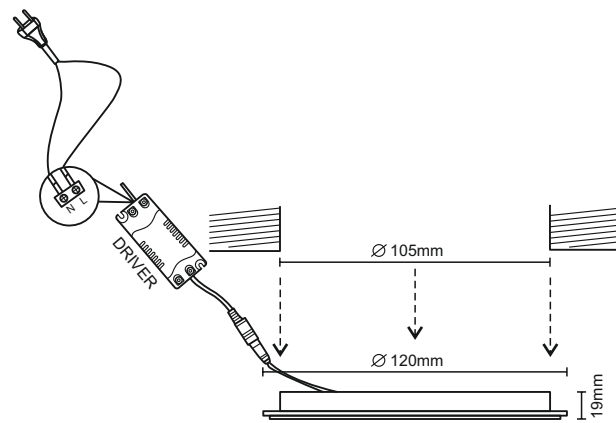

ENERGY STAR logo with text: ENERGY STAR Y UA IE IA енергія - енергія

Energy efficiency scale: A+, A, A, B, C, D, E. The A+ class is highlighted.

6 kWh/1000h

art.nr.: LPL121

typ: PR6W/30SMD/2835/4000K

420 Lm | 4000K | AC 85-265V | 6W 50W | -5°C +40°C | IP20 | Ra≥80 | 30.000 | 30.000 h | 0% 100% | UV free | <1.0sec | 120° | Hg free | UV free