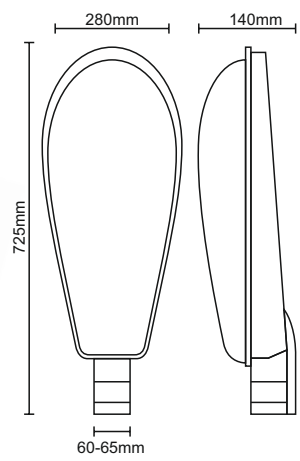

art.nr.: LSL121
tup: SL1-35W/4000K

3850 Lm 4000K AC 90-260V 35W 70W -25°C +50°C IP65 Ra≥70 50.000 50.000 h 0% 100% $\le 1.0\text{sec}$ 130° Hg free UV free

60W