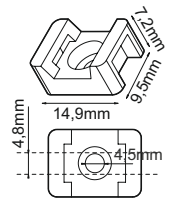

art.nr.: **TMS01**

UL 94V-2 | PA6.6 | -20°C +85°C | Halogen free