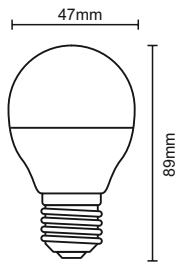

art.nr.: ZLS809

tip: G45/E27/8W/SMD/2835/6000K/PAB/MC

1 / 10 / 100

	720 Lm	6000K	AC 165-265V	 8W 65W	IP20	Ra ≥ 80	 20.000	 30.000 h	 0% 100%		 <1.0sec	 160°