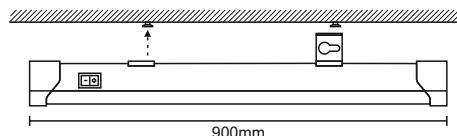

10W

art.nr.: LNL922

tip: BL10W/600/2835/4000K

1000 Lm	4000K	AC 175-265V	10W 75W	-5°C +45°C	IP20	Ra=80	25.000	30.000 h	0% 100%		<1.0sec	160°	Hg free	UV free

1 / 20

15W

art.nr.: LNL923

tip: BL15W/900/2835/4000K

1300 Lm	4000K	AC 175-265V	15W 120W	-5°C +45°C	IP20	Ra=80	25.000	30.000 h	0% 100%		<1.0sec	160°	Hg free	UV free

1 / 20