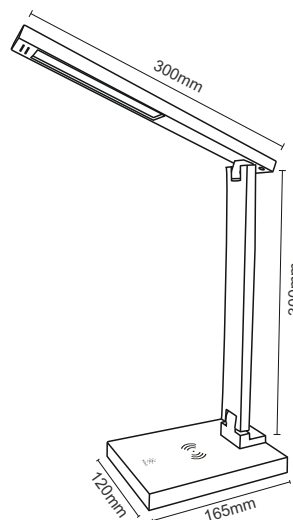

LISA

art.nr.: DL1202/W

- 300 Lm
- 4000K
- AC 100-240V
- IP20
- Ra ≥ 80
- CHARGING
- CHARGING
- 1.4m
- 20.000
- 30.000 h
- DIMMABLE
- UV free
- Hg free
- <1.0sec

1/12