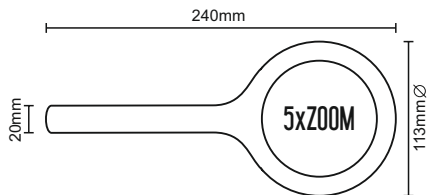

art.nr.: LM102

1 / 12 / 48