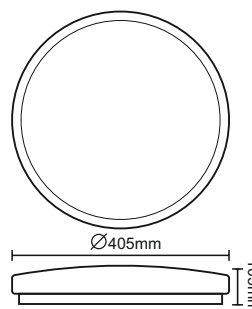

24W

art.nr.: LC723S

tip: CLR4/24W/SMD/4000K

1/5

24W

art.nr.: LC723A/SI

tip: CLR0/24W/SMD/4000K/SI

1/5