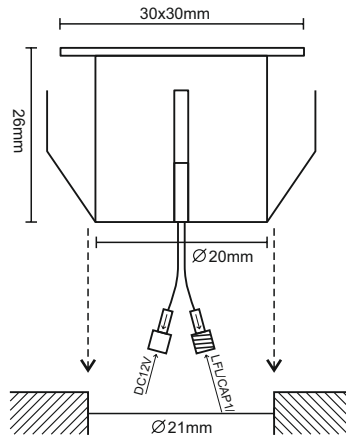

0.6W

art.nr: **LFL112S**
typ: FL113/2800K