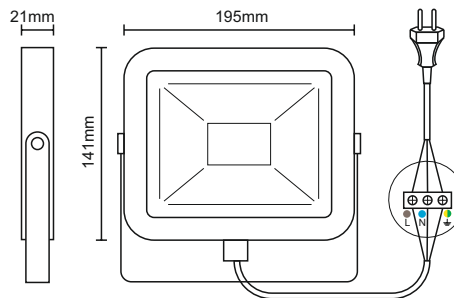

30W

art.nr.: LF2123

tup: F02-30/4000K/WH

2700 Lm	4000K	AC 200-265V	30W 270W	-25°C +45°C	IP65	IK08	25.000	30.000 h	0% 100%	Waterproof	<1.0sec	120°	Hg free	UV free

1 / 10

30W

art.nr.: LF2223

tup: F02-30/4000K/GY

2700 Lm	4000K	AC 200-265V	30W 270W	-25°C +45°C	IP65	IK08	25.000	30.000 h	0% 100%	Waterproof	<1.0sec	120°	Hg free	UV free

1 / 10