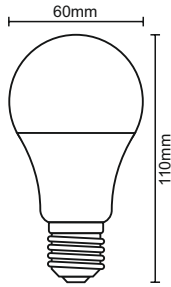

10W

art.nr.: ZLS582

typ: A60/E27/10W/300/4000K

1 / 10 / 100

10W

art.nr.: ZLS562

typ: A60/E27/10W/300/6000K

1 / 10 / 100