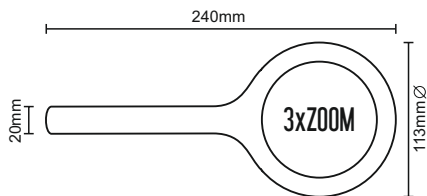

art.nr.: LM101

1 / 12 / 48