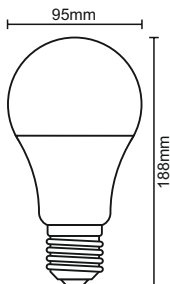

22W

art.nr.: ZLS519

tvp: A95/E27/22W/240/3000K/PAB/MC

1 / 5 / 50

	2000 Lm	3000K	AC 165-265V	 22W 150W	IP20	Ra ≥ 80	 20.000	 30.000 h	 0% 100%	 <1.0sec	 240°		

22W