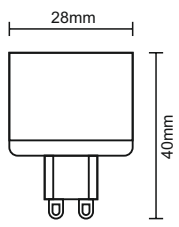

art.nr.: ZLS604C

tvp: G9/51SMD/2835/6000K/CB/MC

1 / 100 / 1000

5W

art.nr.: ZLS615CW

typ: G9/52SMD/2835/2800K/CB/W

1 / 10 / 400

5W