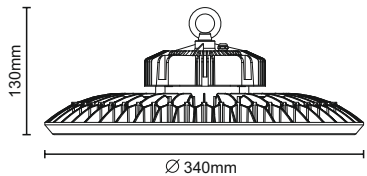

art.nr.: LU222/1

tip: HB03/150W/ZH1/10/5000K

DIMMABLE / 1-10V
200W