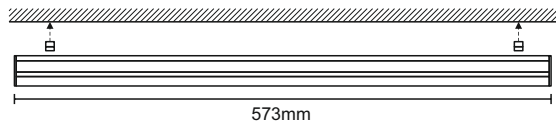

9W

art.nr.: LNL822

tup: T5/9W/600/2835/4000K

1/25

1000 Lm	4000K	AC 175-265V	9W 75W	-5°C +45°C	IP20	Ra ≥ 80	25.000	30.000 h	0% 100%	UV free	<1.0sec	180°	Hg free	UV free

12W