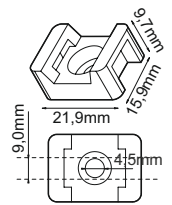

art.nr.: **TMS02**

UL 94V-2 | PA6.6 | -20°C +85°C | Halogen free