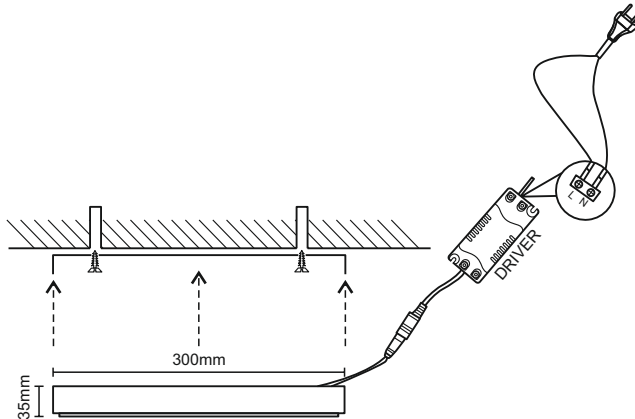

art.nr: LPL325

тип: PRSF24W/120SMD/2835/4000K

1 / 10

1850 Lm

4000K

AC 85-265V

24W 180W

-5°C +40°C

IP20

Ra ≥ 80

30.000

30.000 h

0% 100%

Hg free

<1.0sec

120°

Hg free

UV free