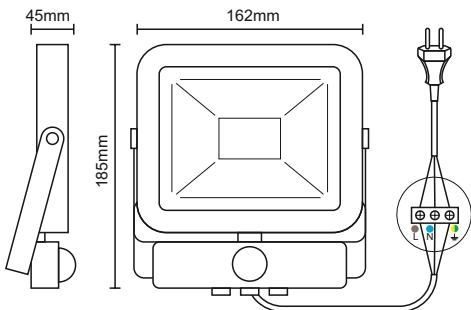

20W

art.nr.: LF2022S

tip: F02-20/4000K/BK/PS

- 1800 Lm
- 4000K
- AC 200-265V
- 20W 180W
- -25°C +45°C
- IP65
- IK08
- 25.000
- 30.000 h
- 0% 100%
- Light bulb icon
- <1.0sec
- 120°
- Hg free
- UV free

1 / 20

20W

art.nr.: LF2122S

tip: F02-20/4000K/WH/PS

- 1800 Lm
- 4000K
- AC 200-265V
- 20W 180W
- -25°C +45°C
- IP65
- IK08
- 25.000
- 30.000 h
- 0% 100%
- Light bulb icon
- <1.0sec
- 120°
- Hg free
- UV free

1 / 20