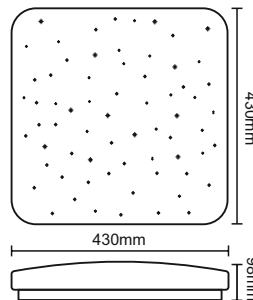

art.nr.: LC754S

tip: CLR4/50W/SMD/4000K/AS

3600 Lm	4000K	AC 176-264V	50W 350W	-15°C +45°C	IP20	Ra=80	25.000	30.000 h	0% 100%		<1.0sec	120°	Hg free	UV free

1/1

50W