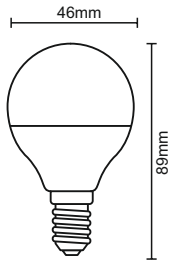

5W

art.nr.: ZLS802

tup: G45/E14/5W/SMD/2835/6000K/PAB/MC

1 / 10 / 100

8W

art.nr.: ZLS814

tip: G45/E14/8W/SMD/2835/3000K/PAB/MC

1 / 10 / 100