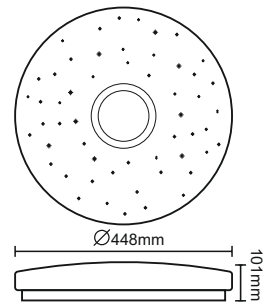

8 EXCLUSIVE
*****
series

ENERGY LABEL: Y UA IE IA
енергия - ενέργεια

A+
A
A
B
C
D
E

A

50 kWh/1000h

art.nr.: **LC811U**
tup: CLR2/50W/SMD/RC/AS

3600 Lm | 2700K ~ 6500K | AC 176-264V | 50W 350W | -15°C +45°C | IP20 | Ra=80 | 25.000 | 30.000 h | 0% 100% | | | <1.0sec | 120° | Hg free | UV free

1/1

8 585040 903822