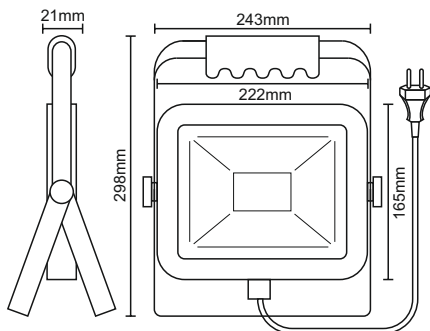

50W

art.nr: LF2024H

tup: F02-50/4000K/BK/H

1 / 10

4500 Lm	4000K	AC 200-265V	50W 450W	-25°C +45°C	IP44	IK08	25.000	30.000 h	0% 100%	Waterproof	<1.0sec	120°	Hg free	UV free

50W