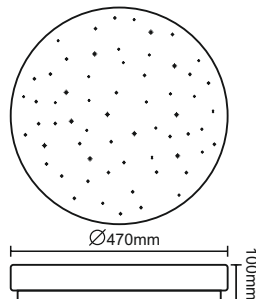

NIGHT
LIGHT

art.nr.: **LCL636**

typ: CLR65W/144SMD/IR/AS

4750 Lm	2700K ~ 6500K	AC 180-260V	65W 500W	-20 °C +40 °C	IP20	Ra=80	25.000	30.000 h	0% 100%		<1.0sec	120°	Hg free	UV free

1/5

65W
DIMMABLE