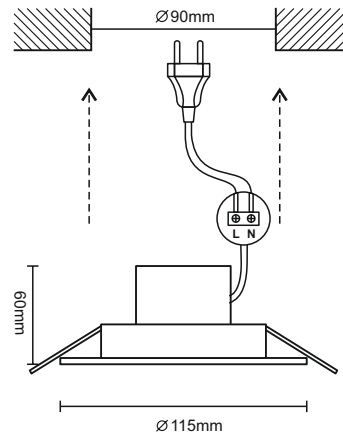

10W

art.nr.: **LDL154**

typ: DR01/10W/SMD/4000K/WH

850 Lm	4000K	AC 180-265V	10W 75W	-15°C +55°C	IP44	Ra≥80	20.000	30.000 h	0% 100%	Light bulb icon	<1.0sec	120°	Hg free	UV free

1 / 50

10W

art.nr.: **LDL154/S**

typ: DR01/10W/SMD/4000K/SI

850 Lm	4000K	AC 180-265V	10W 75W	-15°C +55°C	IP44	Ra≥80	20.000	30.000 h	0% 100%	Light bulb icon	<1.0sec	120°	Hg free	UV free

1 / 50