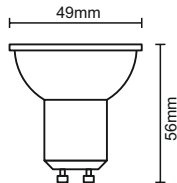

art.nr.: ZLS107

typ: GU10/7W/SMD/2835/6000K/PAB/MC

1 / 10 / 100

8W

art.nr.: ZLS118

typ: GU10/8W/SMD/2835/3000K/PAB/MC

1 / 10 / 100

8W