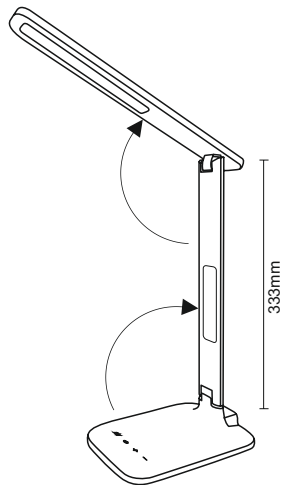

- 350 Lm
- 3000K ~ 6500K
- AC 100-240V
- IP20
- Ra ≥ 80
- 50-60 Hz
- 1.4m
- 20.000
- 30.000 h
- DIMMABLE
- Waterproof
- <1.0sec
- 0.1m
- Hg free
- UV free

1 / 16

7W
DIMMABLE

NAOMI

art.nr.: DL4303/W