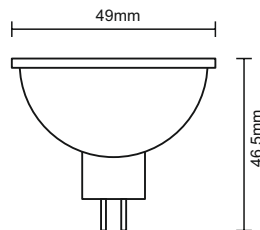

5W

art.nr.: ZLS313

tip: MR16/GU5.3/5W/SMD/2835/3000K/PAB/MC

1 / 10 / 100

5W

art.nr.: ZLS323

tip: MR16/GU5.3/5W/SMD/2835/4000K/PAB/MC

1 / 10 / 100