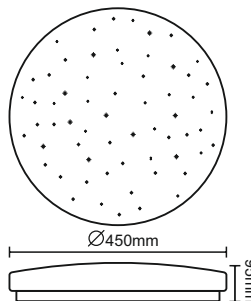

50W

7 EXCLUSIVE

series

art.nr.: LC754S

tip: CLR4/50W/SMD/4000K/AS

3600 Lm	4000K	AC 176-264V	50W 350W	-15°C +45°C	IP20	Ra=80	25.000	30.000 h	0% 100%		<1.0sec	120°	Hg free	UV free
---------	-------	-------------	----------	-------------	------	-------	--------	----------	---------	--	---------	------	---------	---------