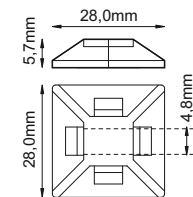

art.nr.: **TMA2828**