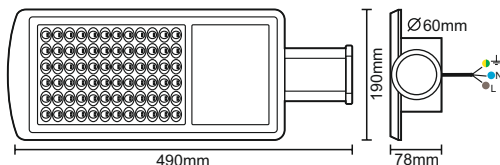

1 / 10

40W

art.nr.: LSL511
tvp: SL5-40/2700K

1 / 10

5400 Lm	2700K	AC 100-277V	40W 90W	-25°C +50°C	IP65	IK08	30.000	50.000 h	0% 100%		<1.0sec	70x140°	Hg free	UV free
---------	-------	-------------	---------	-------------	------	------	--------	----------	---------	--	---------	---------	---------	---------