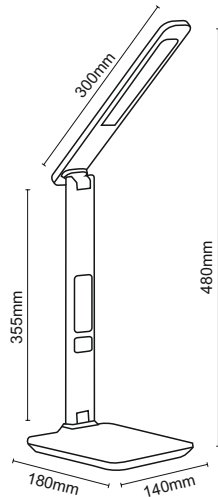

1/12

9W
DIMMABLE

DAKOTA

art.nr.: DL3303/B

1 / 12

DAKOTA

art.nr.: DL3303/W

1 / 12