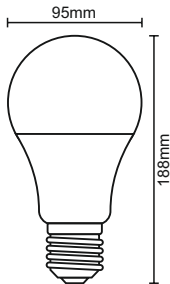

art.nr.: ZLS509

tvp: A95/E27/22W/240/6000K/PAB/MC

1 / 5 / 50

	2100 Lm	6000K	AC 165-265V	 22W 150W	IP20	Ra ≥ 80	 20.000	 30.000 h	 0% 100%	 <1.0sec	 240°