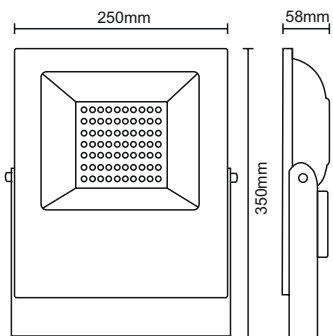

art.nr: **LF4024**
тип: F04-50/5000K/BK

1 / 5

6000 Lm	5000K	AC 100-277V	50W / 600W	-25°C / +50°C	IP65	IK06	30.000	50.000 h	0% / 100%	Waterproof	<1.0sec	80x150°	Hg free	UV free