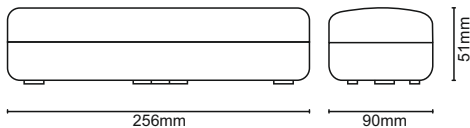

art.nr.: **LEL301**
 typ: EML03/2W/3H/6000K

1 / 10

100Lm	6000K	AC 100-240V	2W 6W	0°C +40°C	IP20	3 h	30.000	50.000 h	0% 100%	0% 100%	<1.0sec	320°	Hg free	UV free
-------	-------	-------------	-------	-----------	------	-----	--------	----------	---------	---------	---------	------	---------	---------