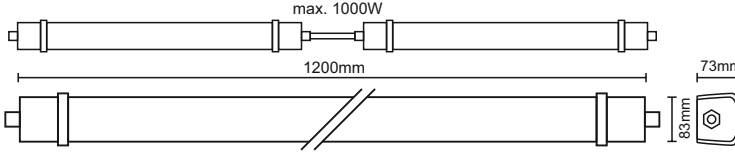

art.nr.: **LNL324/3S**
tvp: LW40W/3/1200/2835/4000K/MS