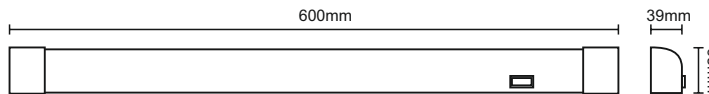

15W

art.nr.: LNL7321/SI

tup: LB02/15W/600/SMD/4000K/SI

1 / 50

1400 Lm	4000K	AC 180-265V	15W 120W	-20°C +45°C	IP44	IK08	15.000	30.000 h	0% 100%	Waterproof	<1.0sec	120°	Hg free	UV free

15W