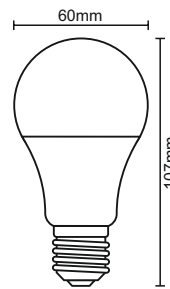

7W

art.nr.: ZLS571

tup: A60/E27/7W/300/3000K

1 / 10 / 100

7W

art.nr.: ZLS581

tup: A60/E27/7W/300/4000K

1 / 10 / 100