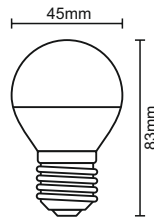

5W

art.nr.: ZLS807

tvp: G45/E27/5W/SMD/2835/6000K/PAB/MC

1 / 10 / 100

8W

art.nr.: ZLS819

tip: G45/E27/8W/SMD/2835/3000K/PAB/MC

1 / 10 / 100