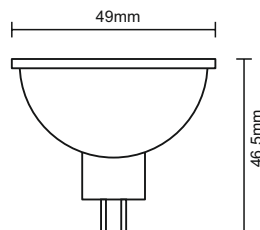

5W

art.nr.: ZLS313

tip: MR16/GU5.3/5W/SMD/2835/3000K/PAB/MC

1 / 10 / 100

5W

art.nr.: ZLS323

tip: MR16/GU5.3/5W/SMD/2835/4000K/PAB/MC

1 / 10 / 100