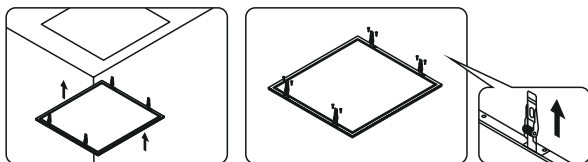

USED FOR:
PL 121, PL 121H
PL 121H/U
PL 120P/U

1 / 100