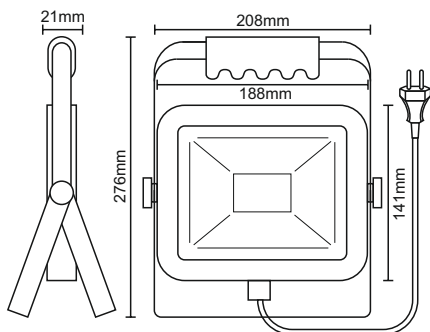

30W

art.nr: **LF2023H**

tip: F02-30/4000K/BK/H

1 / 10

2700 Lm	4000K	AC 200-265V 270W	30W 270W	-25°C +45°C	IP44	IK08	25.000	30.000 h	0% 100%	Light bulb icon	<1.0sec	120°	Hg free	UV free