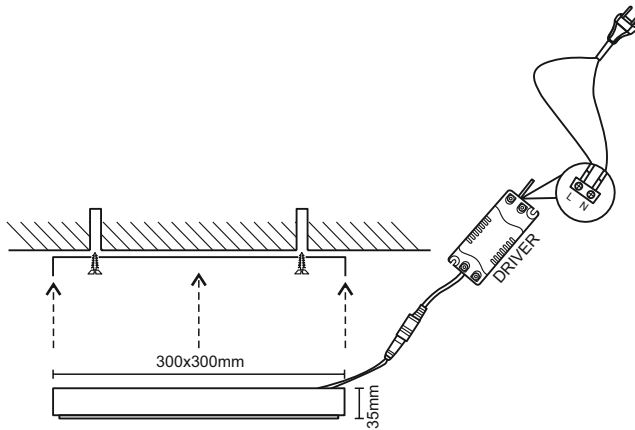

1 / 20

18W

art.nr: LPL424

тип: PSSF18W/90SMD/2835/4000K

24W

art.nr: LPL425

тип: PSSF24W/120SMD/2835/4000K

12W