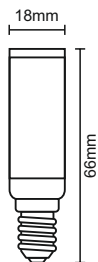

7W

art.nr.: ZLS013C

tvp: E14/88SMD/2835/2800K/CB