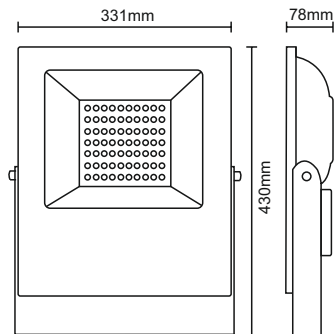

100W
PROFIT PLUS