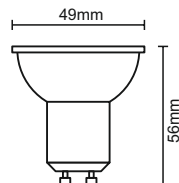

art.nr.: ZLS117

typ: GU10/7W/SMD/2835/3000K/PAB/MC

1 / 10 / 100

7W

art.nr.: ZLS127

typ: GU10/7W/SMD/2835/4000K/PAB/MC

1 / 10 / 100

7W

art.nr.: ZLS107

typ: GU10/7W/SMD/2835/6000K/PAB/MC

1 / 10 / 100