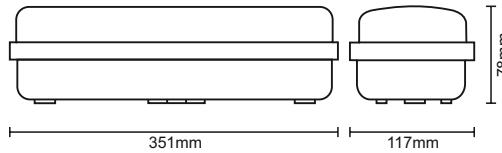

3W
LED EMERGENCY