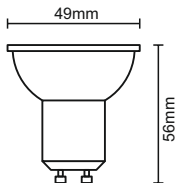

art.nr.: ZLS126

tip: GU10/6W/SMD/2835/4000K/PAB/MC