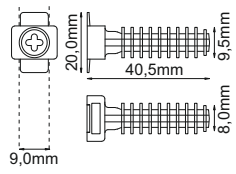

art.nr.: **TR7201UV**
size: 200/76mm

max $\varnothing$ 50mm | UL 94V-2 | PA6.6 | -20°C +85°C | Halogen free

art.nr.: **TR7301UV**
size: 300/76mm

max $\varnothing$ 80mm | UL 94V-2 | PA6.6 | -20°C +85°C | Halogen free

art.nr.: **TH01**

UL 94V-2 | PA6.6 | -20°C +85°C | Halogen free

art.nr.: **TMS01**

UL 94V-2 | PA6.6 | -20°C +85°C | Halogen free

art.nr.: **TMS01/BK**

UL 94V-2 | PA6.6 | -20°C +85°C | Halogen free

art.nr.: **TMS02**

UL 94V-2 | PA6.6 | -20°C +85°C | Halogen free

art.nr.: **TMS02/BK**

UL 94V-2 | PA6.6 | -20°C +85°C | Halogen free