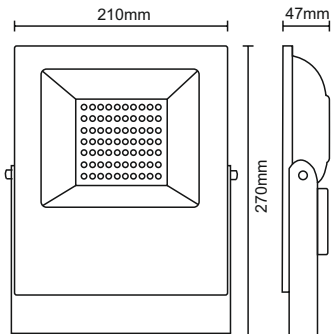

art.nr.: BB01
tup: BIB/80/BK

80cm

used for:
LF2 series (10 - 100W)

1 / 18

30W
PROFI PLUS

art.nr: **LF4023**
тип: F04-30/5000K/BK

1 / 10

3600 Lm	5000K	AC 100-277V	30W / 350W	-25°C / +50°C	IP65	IK06	30.000	50.000 h	0% / 100%	Waterproof	<1.0sec	80x150°	Hg free	UV free
---------	-------	-------------	------------	---------------	------	------	--------	----------	-----------	------------	---------	---------	---------	---------