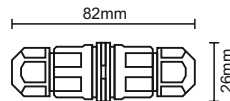

art.nr.: **CW132**
typ: C20A/WP/3x1,5/2

AC/DC 250V	IP67	-40°C +105°C	MAX 3x1.5mm	MAX ∅10mm	MAX ↓ 1m

1 / 20 / 500

art.nr.: **CW133**
typ: C20A/WP/3x1,5/3

AC/DC 250V	IP67	-40°C +105°C	MAX 3x1.5mm	MAX ∅10mm	MAX ↓ 1m

1 / 10 / 200

art.nr.: **CW134**
typ: C20A/WP/3x1,5/4

AC/DC 250V	IP67	-40°C +105°C	MAX 3x1.5mm	MAX ∅10mm	MAX ↓ 1m

1 / 5 / 200