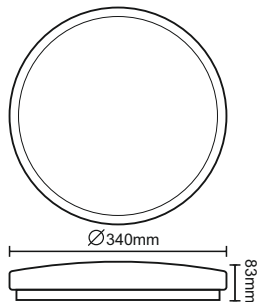

art.nr: **LC722A/SI**
typ: CLR0/18W/SMD/4000K/SI

1 / 10

1300 Lm   4000K   AC 176-264V   18W 120W   -15°C +45°C   IP20   Ra ≥ 80   25.000   30.000 h   0% 100% $\lt; 1.0\text{sec}$ 120°   Hg free   UV free