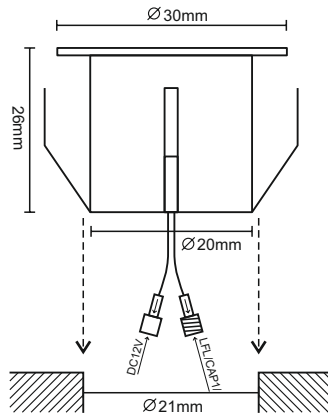

0.6W

art.nr: LFL112
tup: FL103/2800K

- 40Lm
- 2800K
- DC12V
- 30°C / +65°C
- IP67
- Ra ≥ 80
- 100KG
- 30.000
- 50.000 h
- 0% / 100%
- Light bulb icon
- <1.0sec
- 120°
- Hg free
- UV free

1 / 10 / 100

0.6W