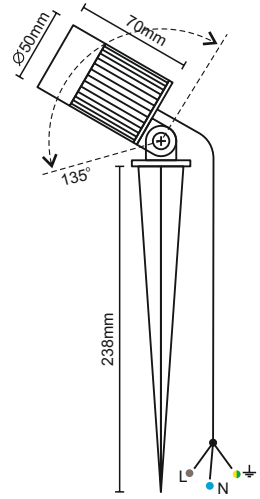

art.nr.: **LGL423**
typ: GL522/4000K