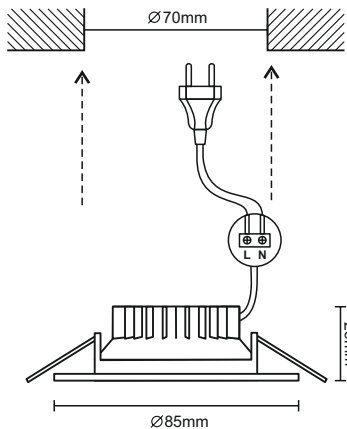

7W

art.nr.: LDL253

tup: DR02/7W/SMD/4000K/WH

1 / 100

7W

art.nr.: LDL253/S

tup: DR02/7W/SMD/4000K/SI

1 / 100