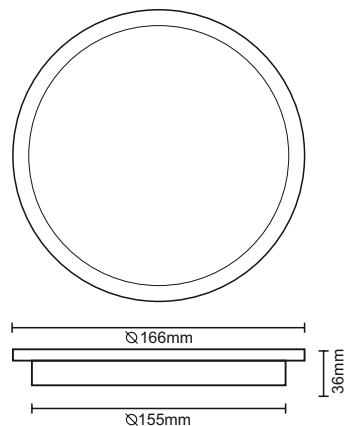

1 / 20

18W

art.nr: LPL424

тип: PSSF18W/90SMD/2835/4000K

24W

art.nr: LPL425

тип: PSSF24W/120SMD/2835/4000K

12W