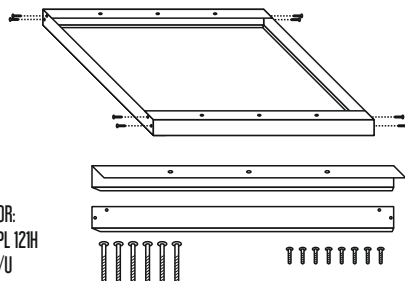

art.nr.: **SN100**
tup.: SNA1000mm

ACCESS
CLIPS

USED FOR:
PL 121, PL 121H
PL 121H/U
PL 120P/U

1 / 100

art.nr.: **SNR001**
tup.: SR120/4

ACCESS
FRAME

USED FOR:
PL 121, PL 121H
PL 121H/U
PL 120P/U

1 / 20