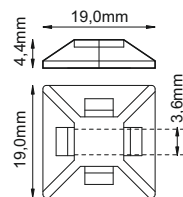

art.nr.: **TMA1919/BK**