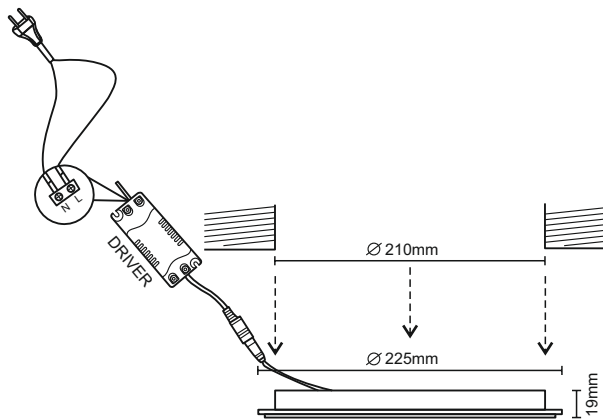

18W

art.nr.: LPL114

typ: PR18W/90SMD/2835/2800K

1510 Lm	2800K	AC 85-265V	18W 130W	-5 °C +40 °C	IP20	Ra>=80	30.000	30.000 h	0% 100%		<1.0sec	120°	Hg free	UV free

1 / 20

18W

art.nr.: LPL124

typ: PR18W/90SMD/2835/4000K

1520 Lm	4000K	AC 85-265V	18W 130W	-5 °C +40 °C	IP20	Ra>=80	30.000	30.000 h	0% 100%		<1.0sec	120°	Hg free	UV free

1 / 20