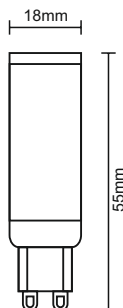

5W

art.nr.: ZLS615C

tvp: G9/64SMD/2835/2800K/CB