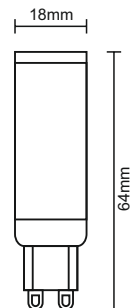

art.nr.: ZLS625C

tvp: G9/64SMD/2835/4000K/CB

1 / 100 / 500

7W

art.nr.: ZLS616C

typ: G9/88SMD/2835/2800K/CB

1 / 100 / 500

7W