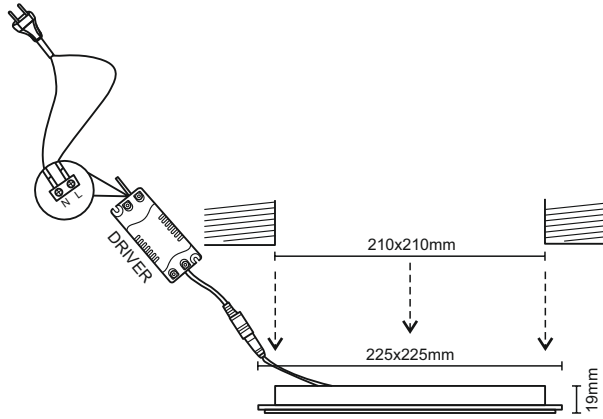

art.nr.: **LPL214**

tip: PS18W/90SMD/2835/2800K

1510 Lm

2800K

AC 85-265V

18W 130W

-5 °C +40 °C

IP20

Ra=80

30.000

30.000 h

0% 100%

Waterproof icon

<1.0sec

120°

Hg free

UV free

1 / 20

18W