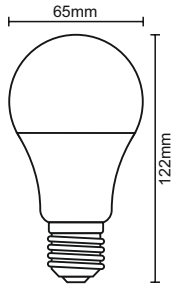

art.nr.: ZLS505

typ: A65/E27/15W/270/6000K

1 / 10 / 100

1380 Lm

6000K

AC 165-265V

IP20

Ra ≥ 80

30.000 h

<1.0sec

Hg free

UV free