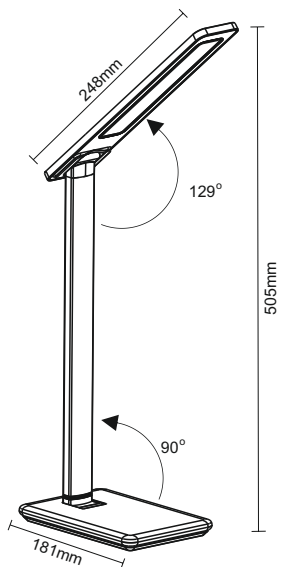

ABBY

art.nr.: DL1208/W

1/12

6W
DIMMABLE

JOY

art.nr.: DL2301/B

1/10

- 200 Lm
- 3000K ~ 6500K
- AC 100-240V
- IP20
- CHARGING
- CHARGING
- AUTO OFF
- 1.0m
- 20.000
- 30.000 h
- DIMMABLE
- Hg free
- UV free