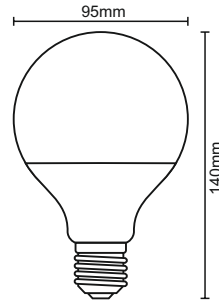

art.nr.: ZLS912

typ: G95/E27/18W/300/3000K/PAB/MC

1 / 32

18W