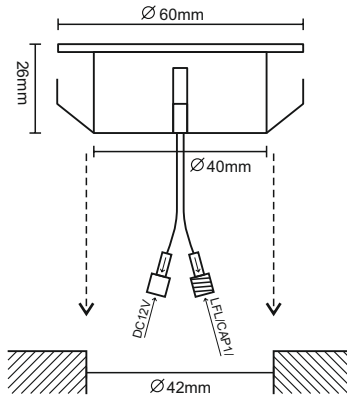

60Lm 4000K DC12V -30°C +65°C IP67 Ra≥80 100KG 30.000 50.000 h 0% 100% <1.0sec 120°

ENERGY LABEL: A++ (A+, A, B, C, D, E), 1 kWh/1000h

1 / 10 / 60

1.5W

art.nr.: **LFL114**
 ttp: FL105/2800K

1 / 10 / 60

- 110Lm
- 2800K
- DC12V
- 30°C
+65°C
- IP67
- Ra ≥ 80
- 100KG
- 30.000
- 50.000 h
- 0% 100%
-
- <1.0sec
- 120°
- Hg free
- UV free