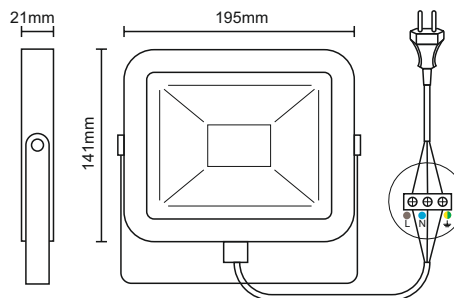

art.nr.: LF2123

tup: F02-30/4000K/WH

2700 Lm	4000K	AC 200-265V	30W 270W	-25°C +45°C	IP65	IK08	25.000	30.000 h	0% 100%	Waterproof	<1.0sec	120°	Hg free	UV free

1 / 10

30W