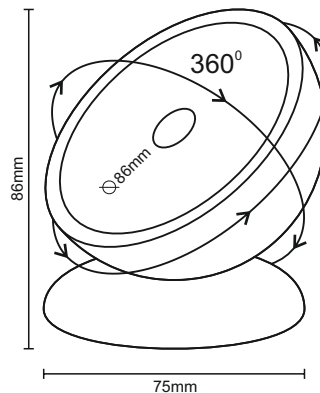

*+PIR SENSOR 120° 0-5m/30s ± 5s