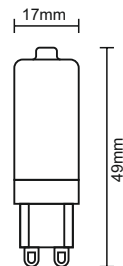

art.nr.: ZLS023C

tvp: E14/88SMD/2835/4000K/CB

1 / 100 / 500

4W
DIMMABLE

art.nr.: ZLS614CD

typ: G9/45SMD/2835/2800K/CB/MC/D

1 / 100 / 1000

4W
DIMMABLE