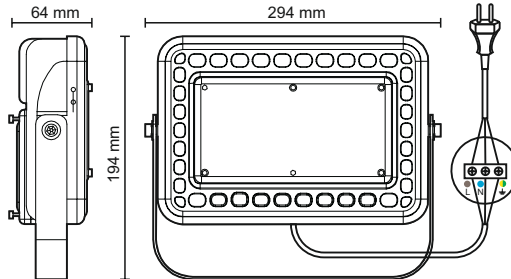

art.nr.: LF5025
tup: F05-100/5000K/BK

1 / 10

12000 Lm	5000K	AC 180-305V	100W 1200W	-25°C +50°C	IP65	IK08	30.000	50.000 h	0% 100%	Waterproof	<1.0sec	70x105°	Hg free	UV free