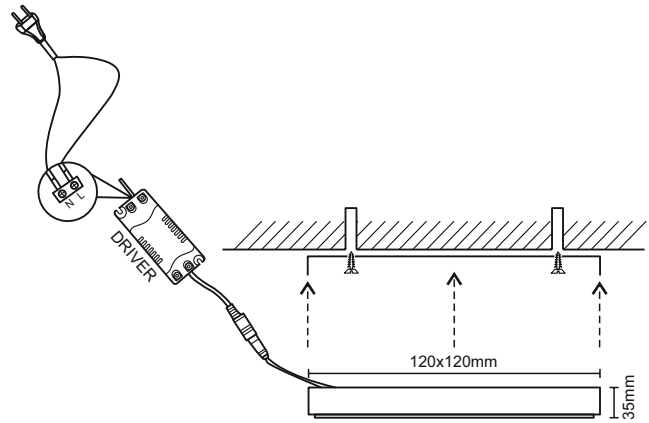

30.000 h

0% 100%

Hg free

<1.0sec

120°

Hg free

UV free

6W