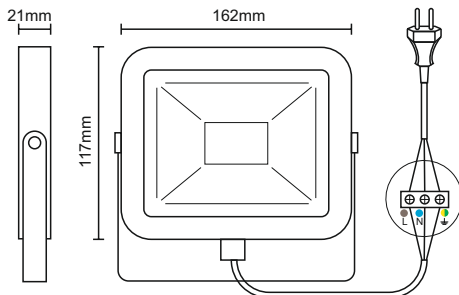

1 / 20

1800 Lm	4000K	AC 200-265V	20W 180W	-25°C +45°C	IP65	IK08	25.000	30.000 h	0% 100%	Waterproof	<1.0sec	120°	Hg free	UV free

20W