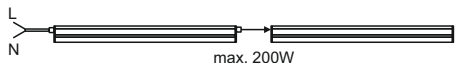

art.nr.: LNL823

tup: T5/12W/900/2835/4000K