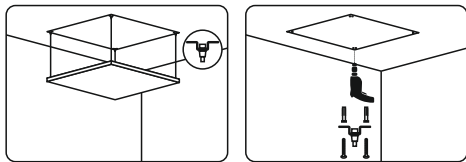

1 / 10

32W

art.nr.: PL120P/U

tip: WPL32W/SMD/4500K/PP/WH/UGR

1 / 10

ACCESS
HANGING

USED FOR:
PL 121, PL 121H
PL 121H/U
PL 120P/U

1 / 50