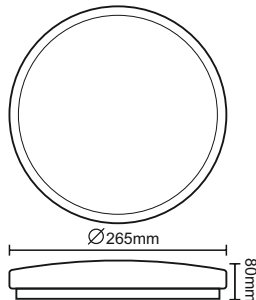

12W

7 EXCLUSIVE
*****
series