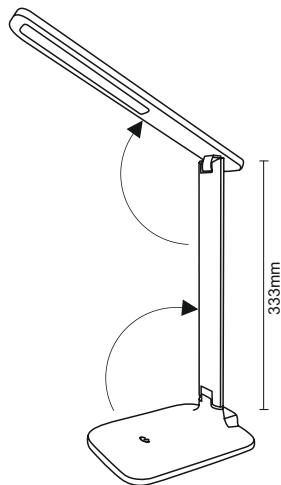

art.nr.: DL4301/W

1/15

- 350 Lm
- 3000K ~ 6500K
- AC 100-240V
- IP20
- Ra ≥ 80
- CHARGING
- 1.4m
- 20.000
- 30.000 h
- DIMMABLE
- Mercury-free
- <1.0sec
- Hg free
- UV free

7W
DIMMABLE

IRIS

art.nr.: DL4302/W