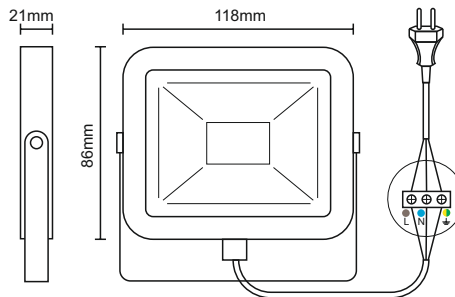

10W

art.nr.: LF2021

tip: F02-10/4000K/BK

900 Lm	4000K	AC 200-265V	10W 90W	-25°C +45°C	IP65	IK08	25.000	30.000 h	0% 100%	Light bulb icon	<1.0sec	120°	Hg free	UV free

1 / 20

10W

art.nr.: LF2121

tip: F02-10/4000K/WH

900 Lm	4000K	AC 200-265V	10W 90W	-25°C +45°C	IP65	IK08	25.000	30.000 h	0% 100%	Light bulb icon	<1.0sec	120°	Hg free	UV free

1 / 20