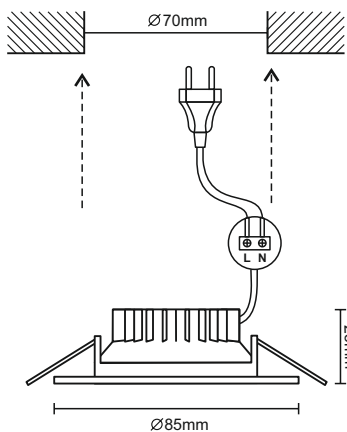

7W

art.nr.: LDL253

tup: DR02/7W/SMD/4000K/WH

1 / 100

7W

art.nr.: LDL253/S

tup: DR02/7W/SMD/4000K/SI

1 / 100