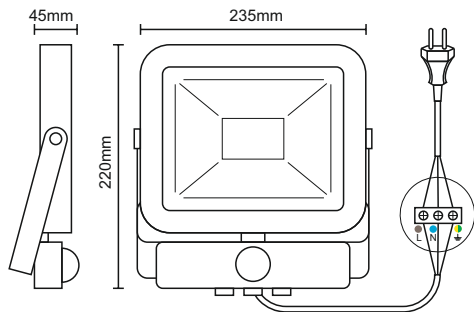

art.nr: LF2024S

tup: F02-50/4000K/BK/PS

1 / 10

4500 Lm	4000K	AC 200-265V	50W 450W	-25°C +45°C	IP65	IK08	25.000	30.000 h	0% 100%	Waterproof	<1.0sec	120°	Hg free	UV free