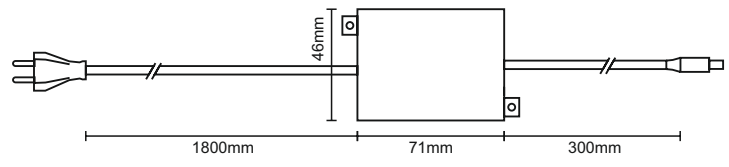

8W
LED POWER SUPPLY