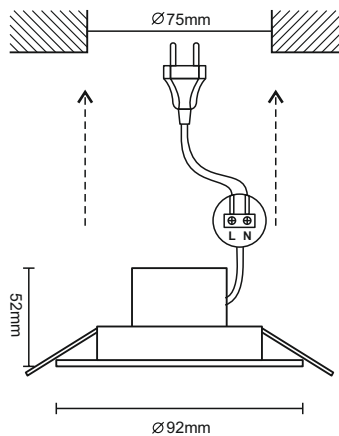

7W

art.nr.: **LDL153**

tip: DR01/7W/SMD/4000K/WH

600 Lm	4000K	AC 180-265V	7W 65W	-15°C +55°C	IP44	Ra=80	20.000	30.000 h	0% 100%	Light bulb icon	<1.0sec	120°	Hg free	UV free

1 / 100

7W

art.nr.: **LDL153/S**

tip: DR01/7W/SMD/4000K/SI

600 Lm	4000K	AC 180-265V	7W 65W	-15°C +55°C	IP44	Ra=80	20.000	30.000 h	0% 100%	Light bulb icon	<1.0sec	120°	Hg free	UV free

1 / 100