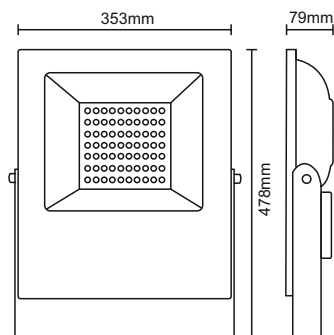

art.nr.: **LF4025**
tvp: F04-100/5000K/BK

12000 Lm	5000K	AC 100-277V	100W / 1200W	-25°C / +50°C	IP65	IK06	30.000	50.000 h	0% / 100%	☔	<1.0sec	80x150°	Hg free	UV free

200W
PROFIT PLUS