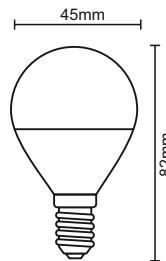

art.nr.: ZLS802

tup: G45/E14/5W/SMD/2835/6000K/PAB/MC

1 / 10 / 100