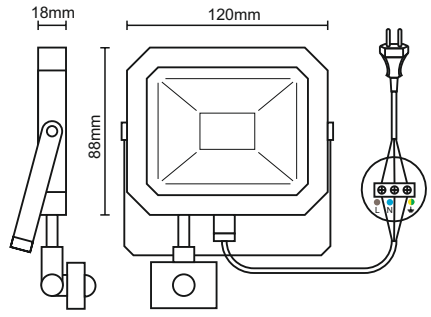

700 Lm	4000K	AC 220-240V	10W 80W	-25°C +45°C	IP44	IK08	25.000	30.000 h	0% 100%	Waterproof	<1.0sec	100°	Hg free	UV free