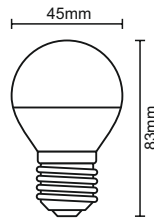

art.nr.: ZLS827

tvp: G45/E27/5W/SMD/2835/4000K/PAB/MC

1 / 10 / 100