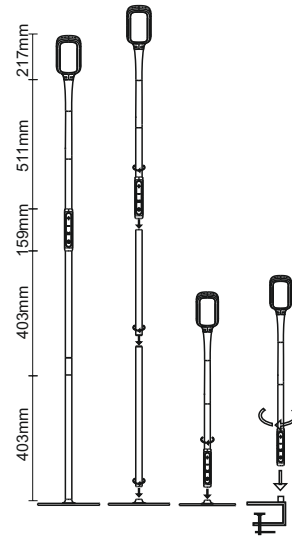

- 400 Lm
- 3000K ~ 6500K
- AC 100-240V
- IP20
- AUTO OFF
- CHARGING
- CHARGING
- 1.4m
- 20.000
- 30.000 h
- DIMMABLE
- Hg free
- UV free
- <1.0sec

12W
DIMMABLE

XENIA

art.nr.: DL4306/B