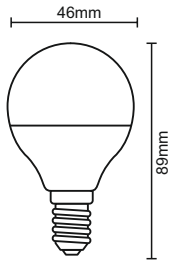

art.nr.: ZLS824

tip: G45/E14/8W/SMD/2835/4000K/PAB/MC