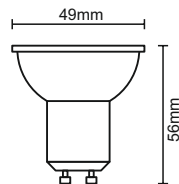

art.nr.: ZLS102

typ: GU10/3W/SMD/2835/6000K/PB/MC