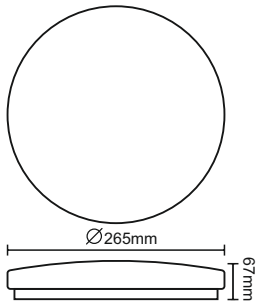

12W

7 EXCLUSIVE
*****
series