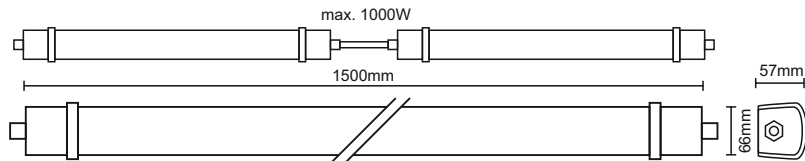

art.nr.: **LNL324/3**

typ: LW40W/3/1200/2835/4000K

1 / 25

5800 Lm	4000K	AC 180-265V	40W 450W	-25°C +65°C	IP65	IK08	30.000	50.000 h	0% 100%	UV free	Hg free	<1.0sec	180°

50W

EOKE
DRIVER