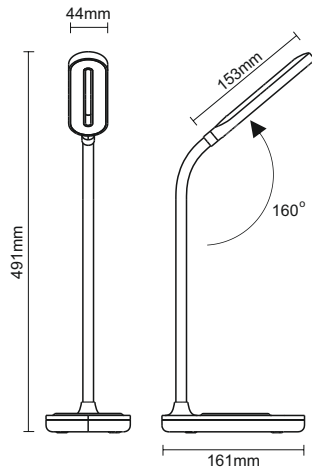

7W
DIMMABLE

OCTAVIA

art.nr.: DL4301/B

1/15

- 350 Lm
- 3000K ~ 6500K
- AC 100-240V
- IP20
- Ra ≥ 80
- CHARGING
- 1.4m
- 20.000
- 30.000 h
- DIMMABLE
- Mercury-free
- <1.0sec
- Hg free
- UV free

7W
DIMMABLE