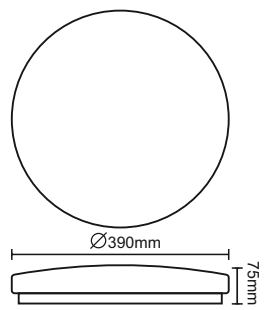

art.nr.: **LC722SM**
tup: CLR4/15W/SMD/4000K/MS

1/10

24W
DIMMABLE

NIGHT
LIGHT

art.nr.: **LC800S**
tup.: CLR4/24W/SMD/RC

8 EXCLUSIVE

Series

ENERGY LABEL: Y UA IE IA
енергия - ενέργεια