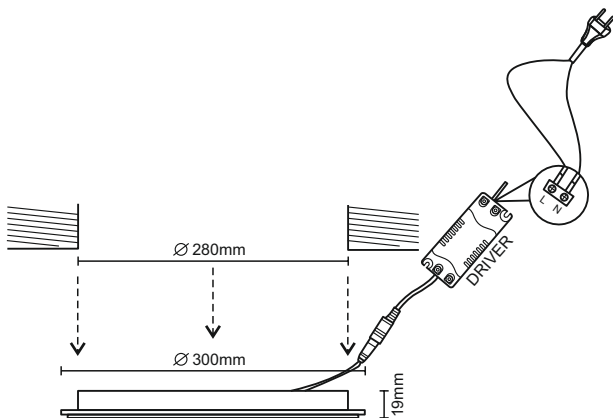

24W

art.nr.: LPL115

typ: PR24W/120SMD/2835/2800K

1 / 10

1820 Lm	2800K	AC 85-265V	24W 180W	-5°C +40°C	IP20	Ra ≥ 80	30.000	30.000 h	0% 100%		<1.0sec	120°	Hg free	UV free

24W