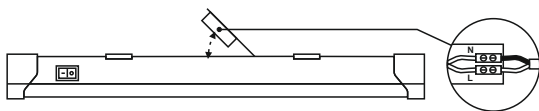

10W

art.nr.: LNL922

tip: BL10W/600/2835/4000K

1000 Lm	4000K	AC 175-265V	10W 75W	-5°C +45°C	IP20	Ra=80	25.000	30.000 h	0% 100%		<1.0sec	160°	Hg free	UV free

1 / 20

15W

art.nr.: LNL923

tip: BL15W/900/2835/4000K

1300 Lm	4000K	AC 175-265V	15W 120W	-5°C +45°C	IP20	Ra=80	25.000	30.000 h	0% 100%		<1.0sec	160°	Hg free	UV free

1 / 20