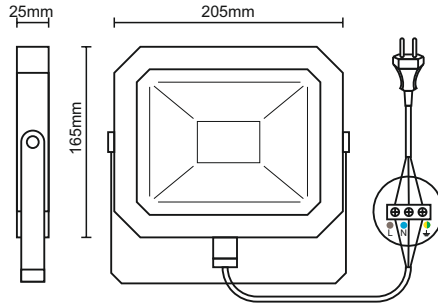

1 / 16

2100 Lm

4000K

AC 220-240V

30W 240W

-25°C +45°C

IP65

IK08

25.000

30.000 h

0% 100%

0

<1.0sec

100°

Hg free

UV free

30W