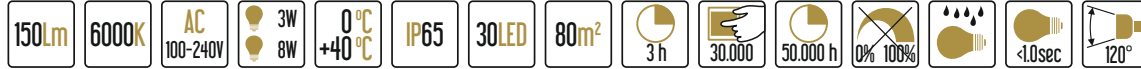

art.nr.: LEL101

tup: EML01/3W/3H/6000K