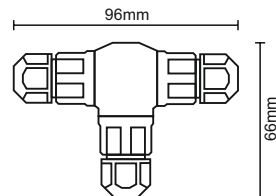

art.nr.: **CW133**
typ: C20A/WP/3x1,5/3

AC/DC 250V	IP67	-40°C +105°C	MAX 3x1.5mm	MAX ∅10mm	MAX ↓ 1m

1 / 10 / 200