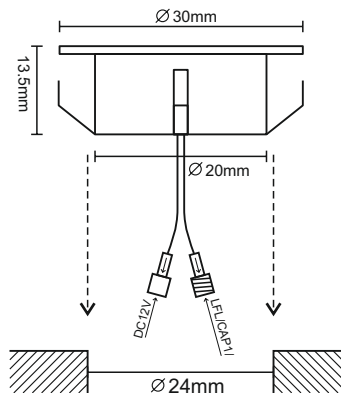

art.nr.: **LFL121**
typ: FL102/4000K