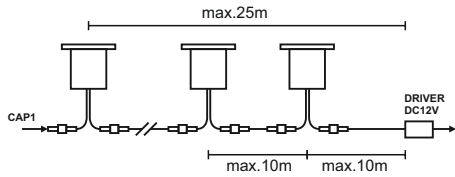

0.6W

art.nr: **LFL112S**
typ: FL113/2800K