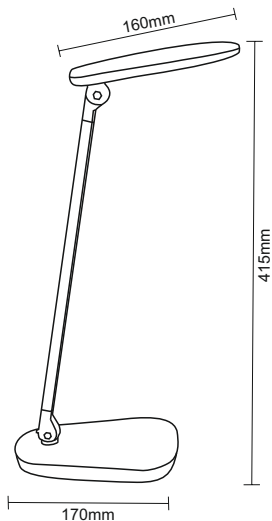

ALICE

art.nr.: DL1205/W

1/6

8W
DIMMABLE

ANABEL

art.nr.: DL1206/W

1/12

5W
DIMMABLE