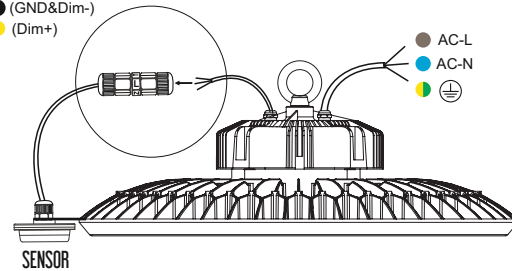

ACCESS
SENSOR 5.8GHZ

art.nr.: **SM2/1**

L: ● (12V) ---- ● (12V)
N: ● (Dim-) ---- ● (GND&Dim-)
E: ● (Dim+) ---- ● (Dim+)

USED FOR:
LU221/1
LU222/1
LU223/1

USED FOR:
LU221

art.nr.: HU21

1/50

USED FOR:
LU222