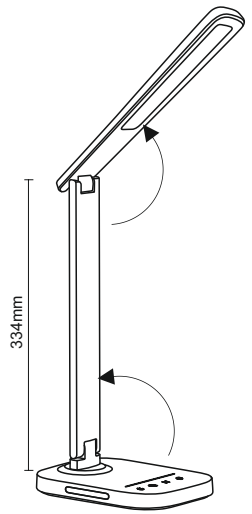

DIMMABLE

<1.0sec

Hg free

UV free

7W
DIMMABLE

NIGHT
LIGHT

KIARA

art.nr.: DL4304/W