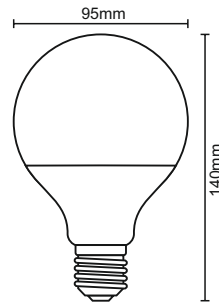

18W

art.nr.: ZLS912

typ: G95/E27/18W/300/3000K/PAB/MC

1 / 32

18W

art.nr.: ZLS922

typ: G95/E27/18W/300/4000K/PAB/MC

1 / 32