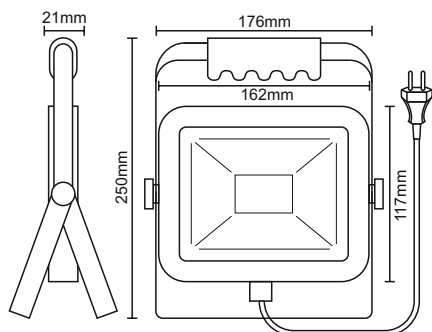

1 / 10

1800 Lm	4000K	AC 200-265V	20W 180W	-25°C +45°C	IP44	IK08	25.000	30.000 h	0% 100%	Waterproof	<1.0sec	120°	Hg free	UV free