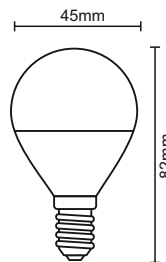

art.nr.: ZLS812

tup: G45/E14/5W/SMD/2835/3000K/PAB/MC

1 / 10 / 100