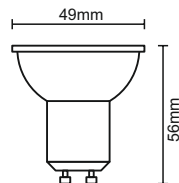

art.nr.: ZLS117

typ: GU10/7W/SMD/2835/3000K/PAB/MC

1 / 10 / 100

7W

art.nr.: ZLS127

typ: GU10/7W/SMD/2835/4000K/PAB/MC

1 / 10 / 100

7W

art.nr.: ZLS107

typ: GU10/7W/SMD/2835/6000K/PAB/MC

1 / 10 / 100