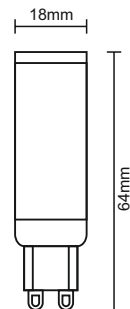

art.nr.: ZLS625C

tvp: G9/64SMD/2835/4000K/CB

1 / 100 / 500

7W

art.nr.: ZLS616C

typ: G9/88SMD/2835/2800K/CB

1 / 100 / 500

7W