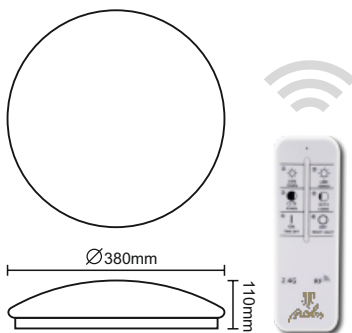

art.nr.: LCL533
typ: CLR26W/96SMD/2835/RC/AS

1 / 10

1600 Lm	2700K ~ 6500K	AC 220-240V	26W 140W	-20°C +40°C	IP20	Ra ≥ 80	25.000	30.000 h	0% 100%		<1.0sec	170°	Hg free	UV free