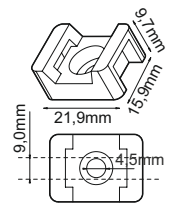

art.nr.: **TMS02/BK**

UL 94V-2 | PA6.6 | -20°C +85°C | Halogen free