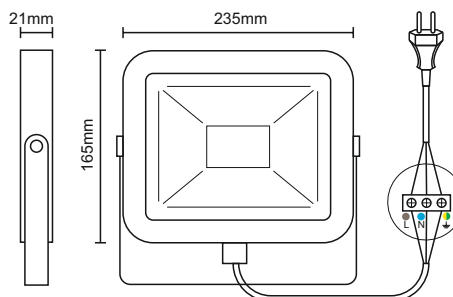

art.nr.: LF2024

tup: F02-50/4000K/BK

4500 Lm	4000K	AC 200-265V	50W / 450W	-25°C / +45°C	IP65	IK08	25.000	30.000 h	0% / 100%	Waterproof	<1.0sec	120°	Hg free	UV free

1 / 10

50W