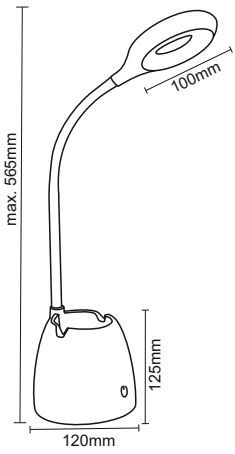

1/12

8W

BIANCA

art.nr.: DL1203/B

1/4

- 400 Lm
- 4000K
- AC 100-240V
- IP20
- Ra ≥ 80
- 1.4m
- 20.000
- 30.000 h
- DIMMABLE
- UV free
- Hg free
- <1.0sec
- 0.1m

5W
DIMMABLE

ALEXA