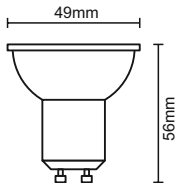

6W

art.nr.: ZLS116

tip: GU10/6W/SMD/2835/3000K/PAB/MC