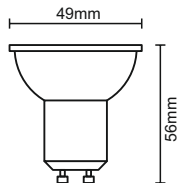

art.nr.: ZLS107

typ: GU10/7W/SMD/2835/6000K/PAB/MC

1 / 10 / 100

8W

art.nr.: ZLS118

typ: GU10/8W/SMD/2835/3000K/PAB/MC

1 / 10 / 100

8W