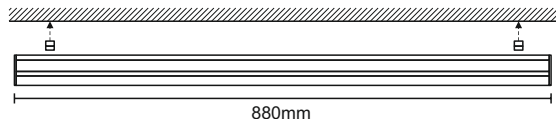

art.nr.: LNL823

tup: T5/12W/900/2835/4000K

1/25

1250 Lm	4000K	AC 175-265V	12W 100W	-5°C +45°C	IP20	Ra ≥ 80	25.000	30.000 h	0% 100%	UV free	<1.0sec	180°	Hg free	UV free

ACCESS