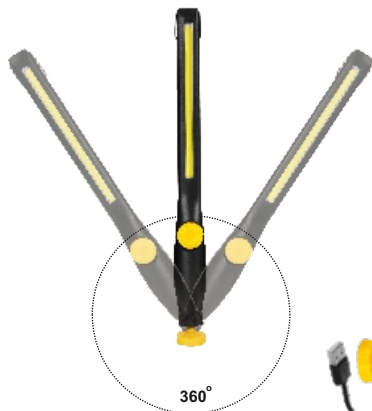

1 / 20 / 40

10W
COB

378 mm

38 mm

360°

art.nr.: **WLO3R**

1 / 15 / 45

400 Lm	6000K	IPX4	COB 10W	E 30cm	POWER INDICATOR	4h(5V/1A)	10W-3h	1xLi-Ion	2000mAh	0% 100%	Hg free	UV free
--------	-------	------	---------	--------	-----------------	-----------	--------	----------	---------	---------	---------	---------