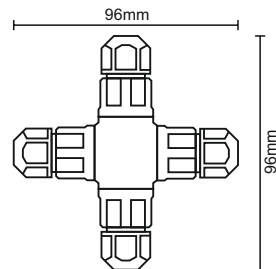

art.nr.: **CW134**
 typ: C20A/WP/3x1,5/4

AC/DC 250V	IP67	-40°C +105°C	MAX 3x1.5mm	MAX ∅10mm	MAX ↓ 1m
---------------	------	-----------------	----------------	--------------	-------------

1 / 5 / 200

10W