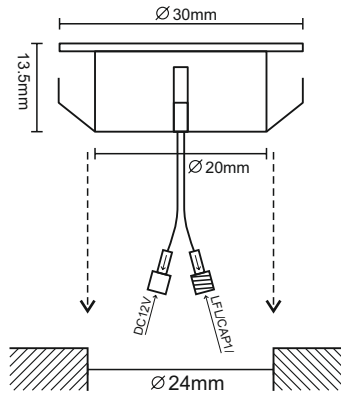

0.6W

art.nr.: **LFL111**
typ: FL102/2800K