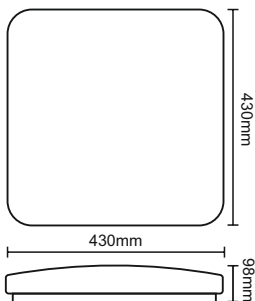

50W

7 EXCLUSIVE
★★★★★
series